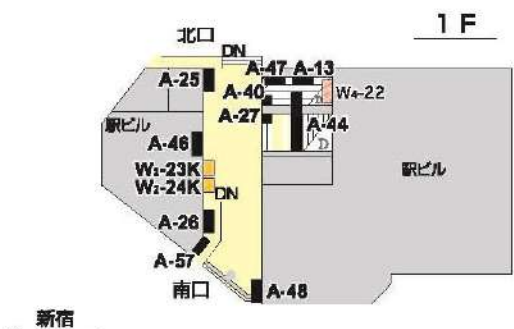

S19 都営新宿線瑞江駅

- 駅ばり
- ①一般ボード B1×4
 - ②一般ボード B1×5

2 W

4 W

新宿