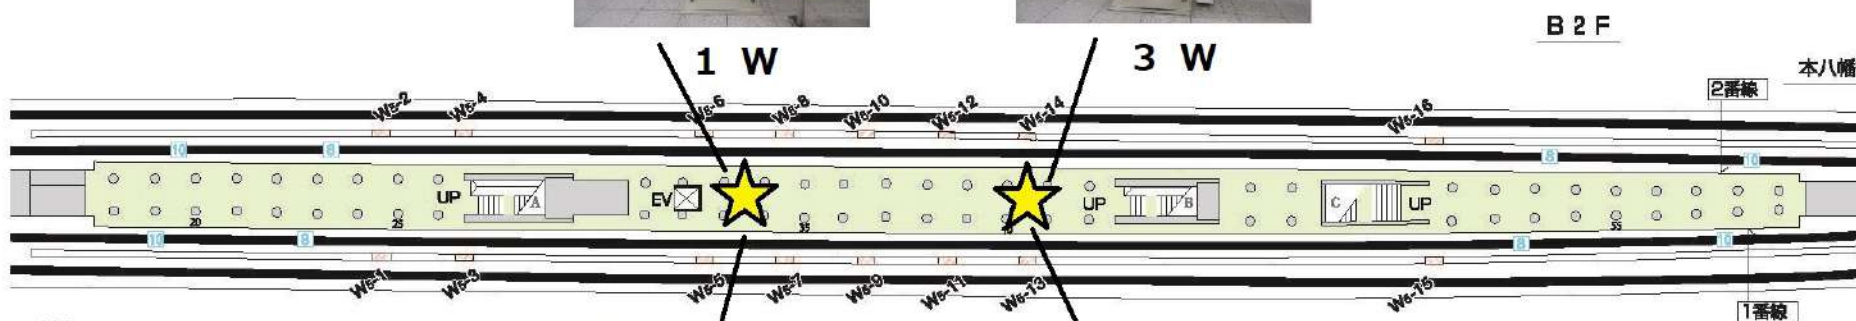

S19 都営新宿線瑞江駅

- 駅ばり
- ①一般ボード B1×4
 - ②一般ボード B1×5

2 W

4 W

新宿