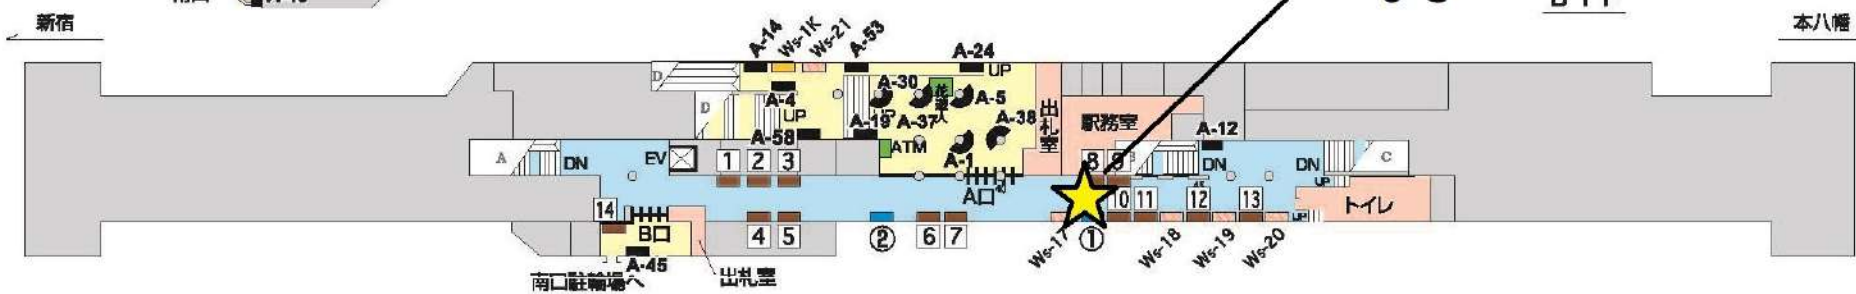

S19 都営新宿線瑞江駅

- 駅ばり
- ①一般ボード B1×4
 - ②一般ボード B1×5

2 W

4 W

新宿