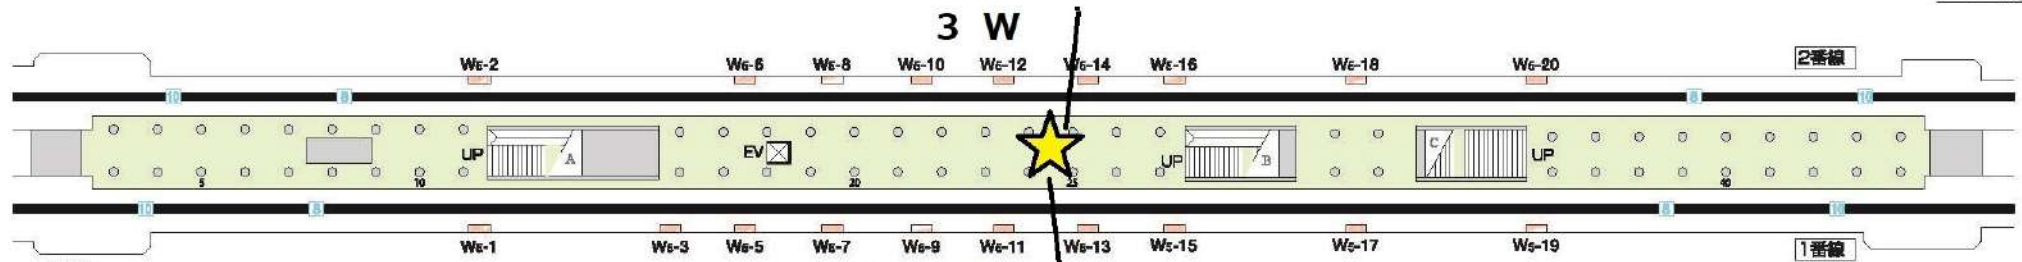

S18 都営新宿線一之江駅

駅ばり
②一般ポード B1×7

8 S

一之江8丁目方面出口

5 S

4 W

本八幡