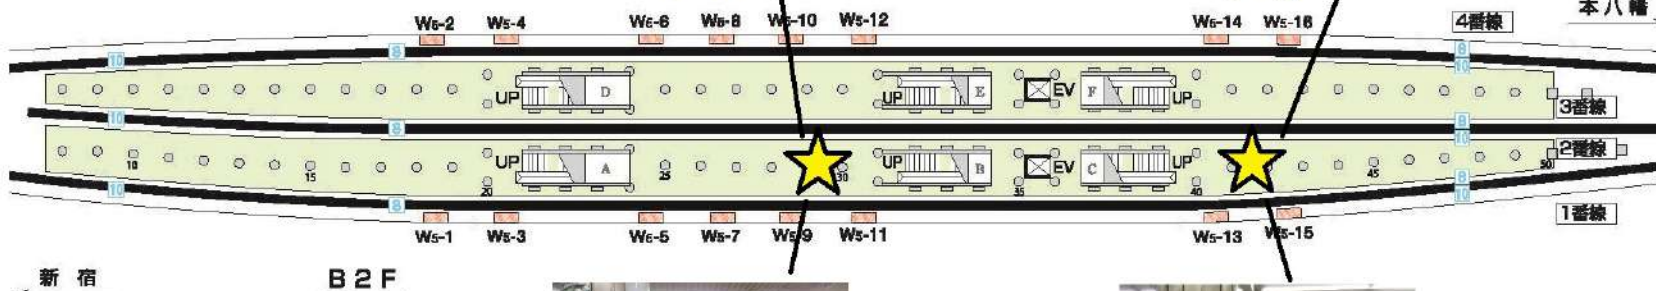

S 15 都営新宿線大島駅

駅ばり
 ①一般ボード B1×4
 ②一般ボード B1×4

5 S

1 W

3 W

2 W

4 W