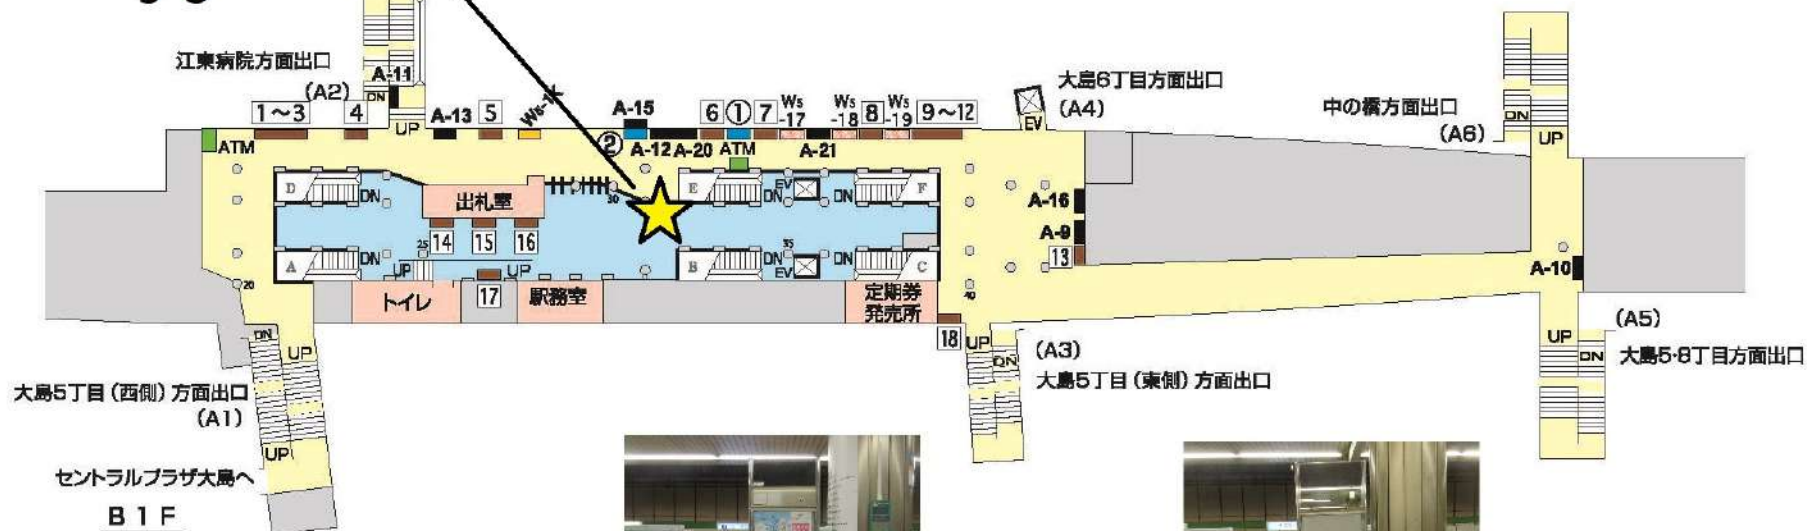

S 15 都営新宿線大島駅

駅ばり
 ①一般ボード B1×4
 ②一般ボード B1×4

5 S

1 W

3 W

2 W

4 W