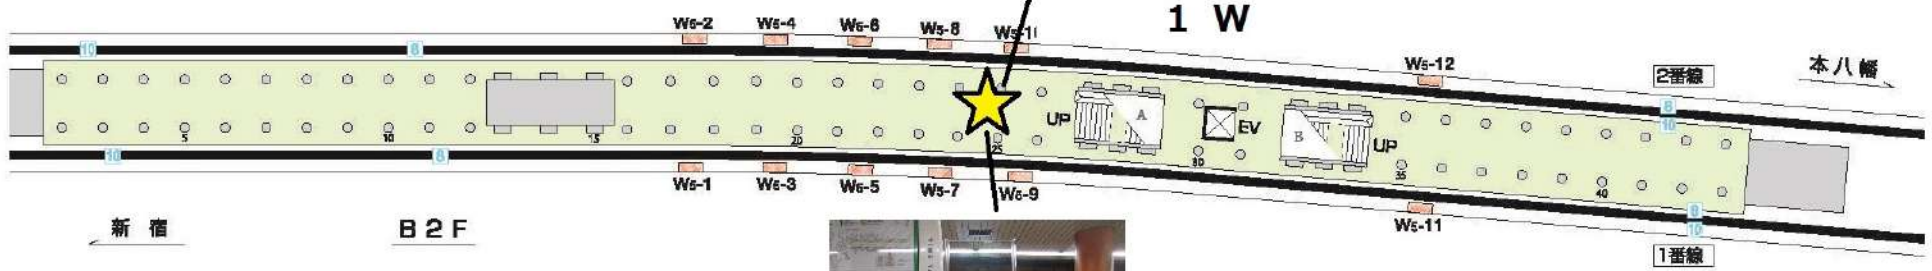

S14 都営新宿線西大島駅

駅ばり
 ①一般ポード B1×4
 ②一般ポード B1×4

新宿

B2F

本八幡

2 W