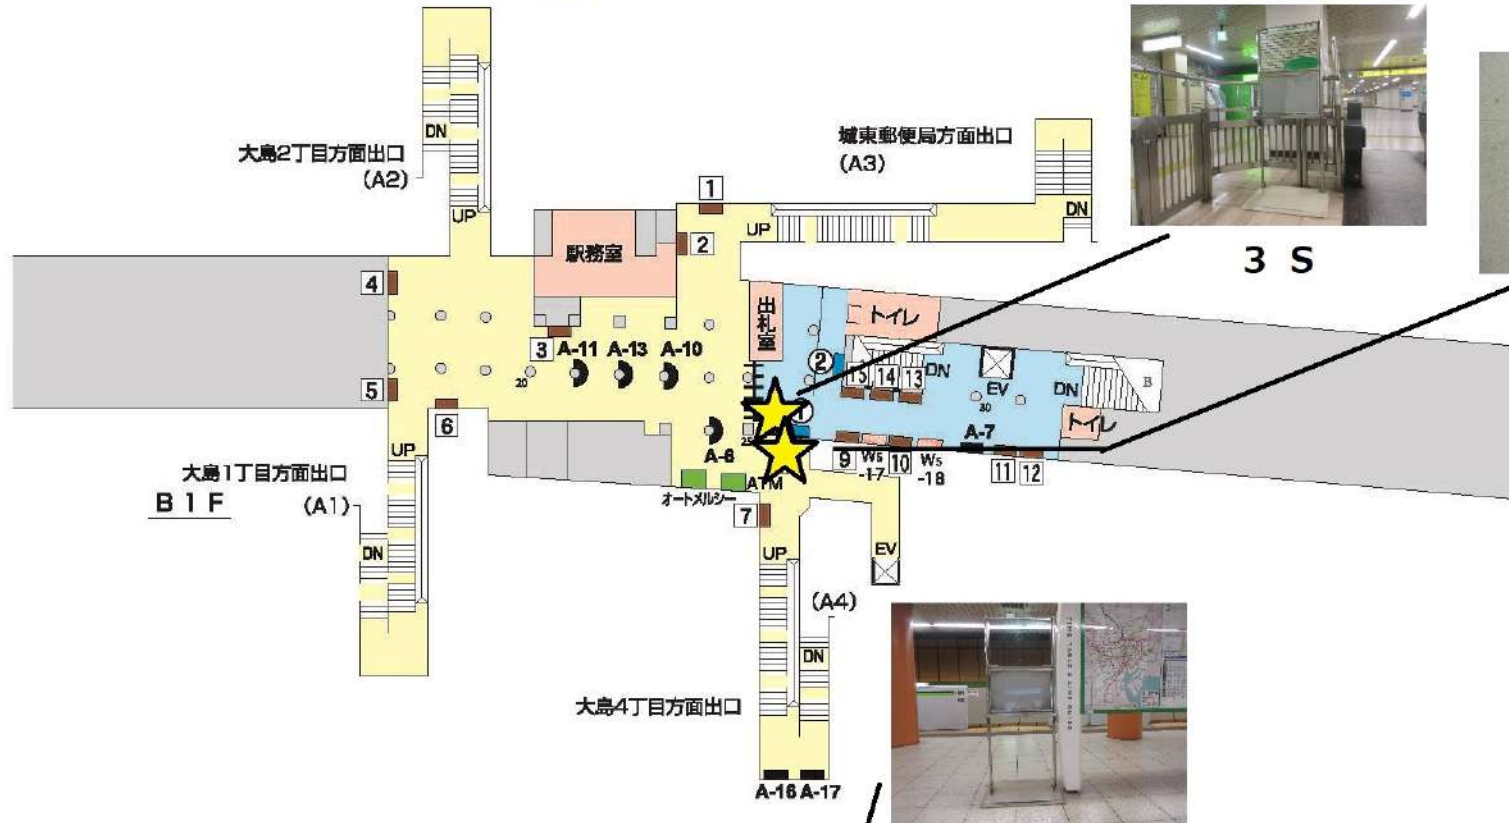

S14 都営新宿線西大島駅

駅ばり
 ①一般ポード B1×4
 ②一般ポード B1×4

新宿

B2F

本八幡

2 W