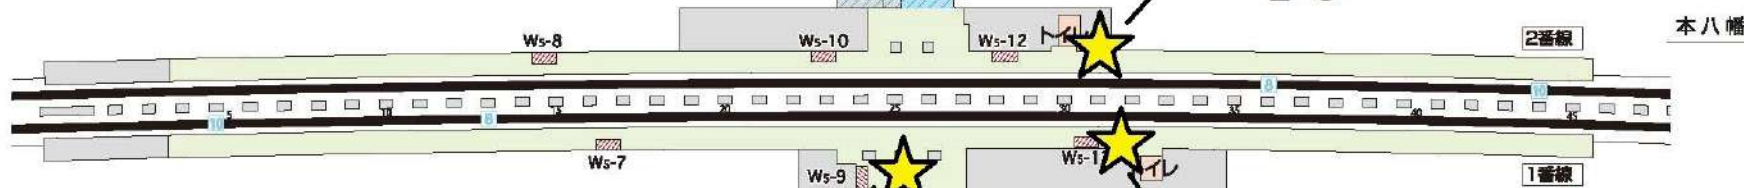

# S13 都営新宿線住吉駅

- 駅ばり
- ①一般ポード B1×4
  - ②一般ポード B1×4
  - : 東京メトロ区分

B1F

1 S

2 S

新宿

B2F

3 S