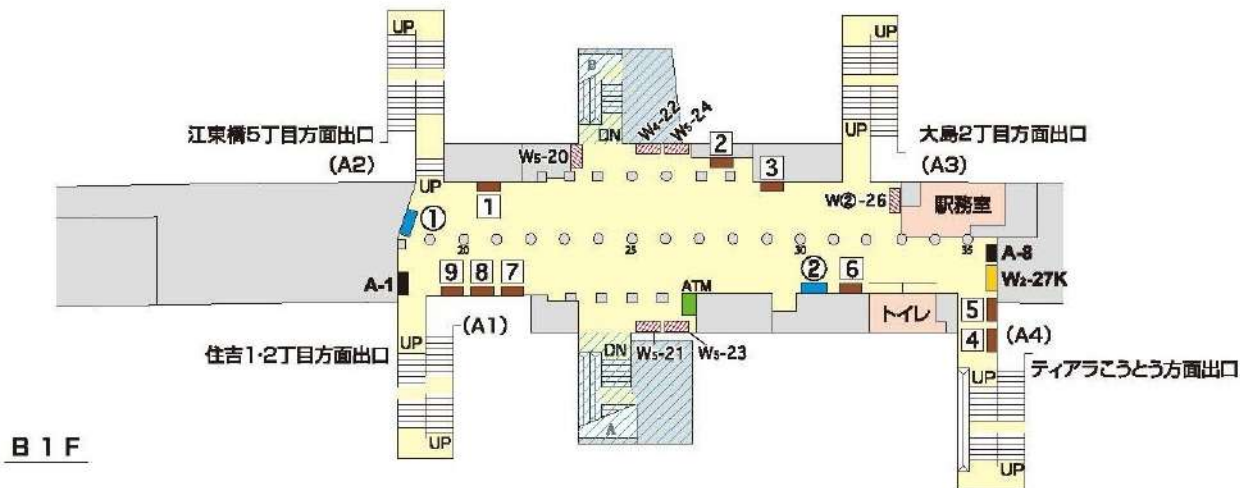

# S13 都営新宿線住吉駅

- 駅ばり
- ①一般ポード B1×4
  - ②一般ポード B1×4
  - : 東京メトロ区分

B1F

1 S

2 S

新宿

B2F

3 S