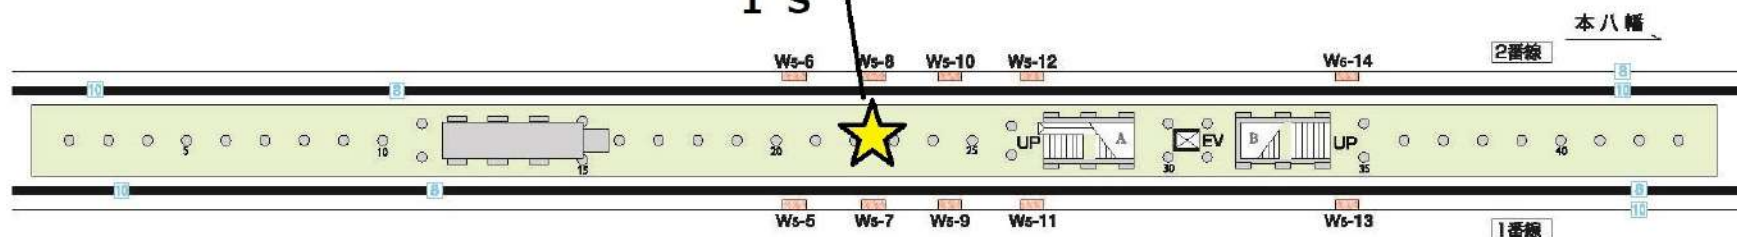

S12 都営新宿線菊川駅

駅ばり
①一般ボード B1×4

2 S

B 1 F

3 S

1 S

新宿

B 2 F