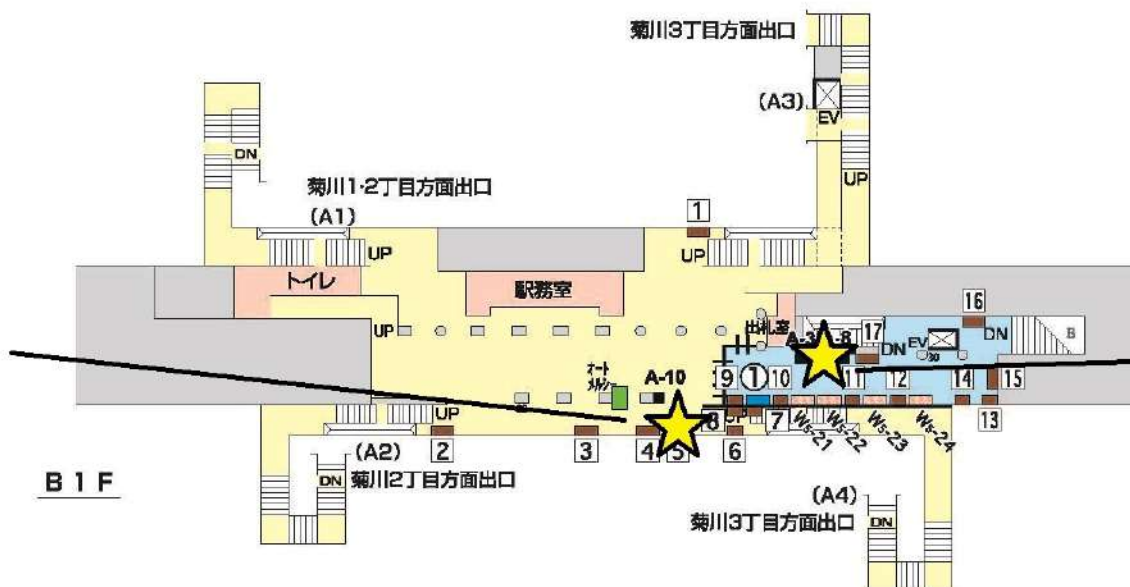

S12 都営新宿線菊川駅

駅ばり
①一般ボード B1×4

2 S

B 1 F

3 S

1 S

新宿

B 2 F