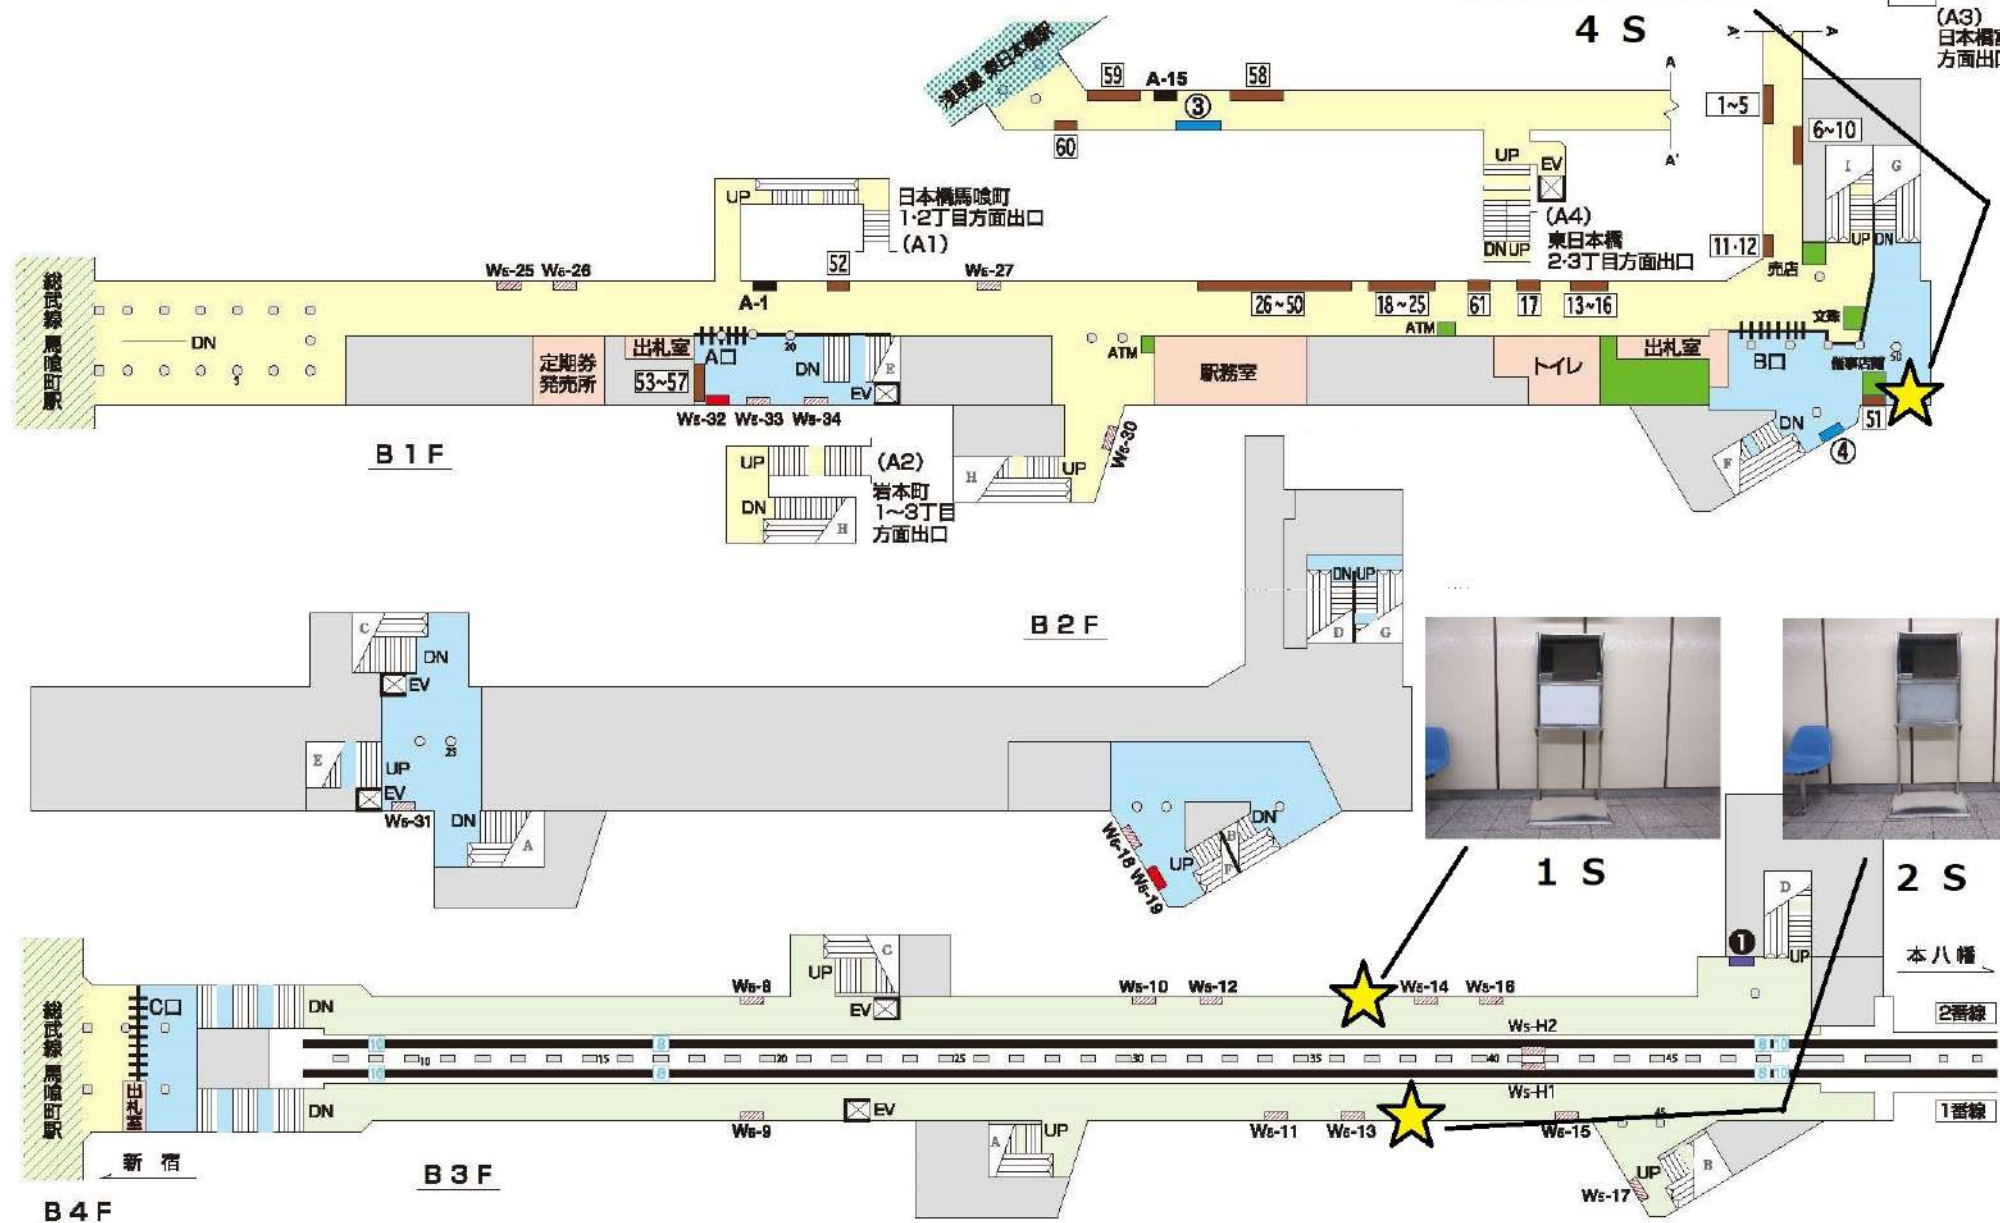

- 駅ばり
- ③一般ボード B1×8
 - ④一般ボード B1×4
 - ①フリーペーパーラックスペース
 - :他区分

S 09 都営新宿線馬喰横山駅

1 S

2 S

本八幡
2番線
1番線