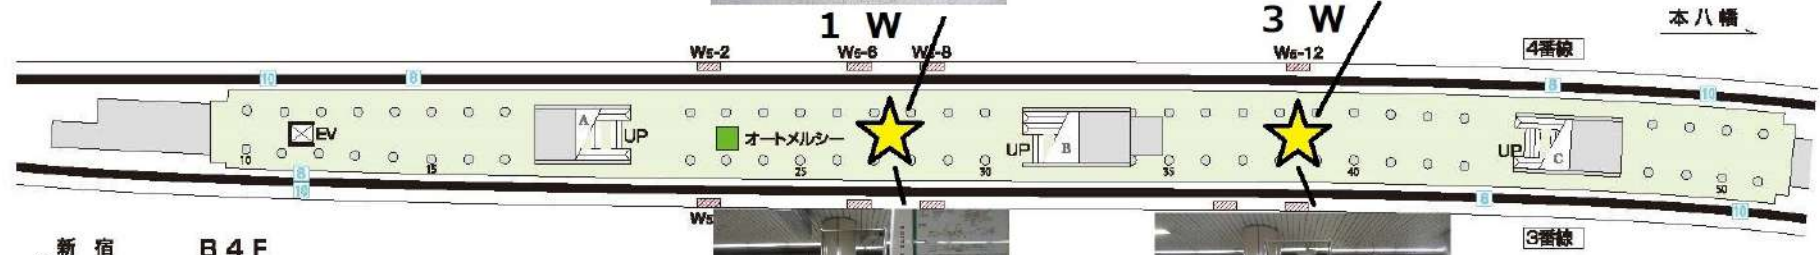

S07 都営新宿線小川町駅

- 駅ばり
- ①一般ポード B1×4
 - ③一般ポード B1×6
 - ◻:東京メトロ区分

新宿 B4F

2 W

4 W