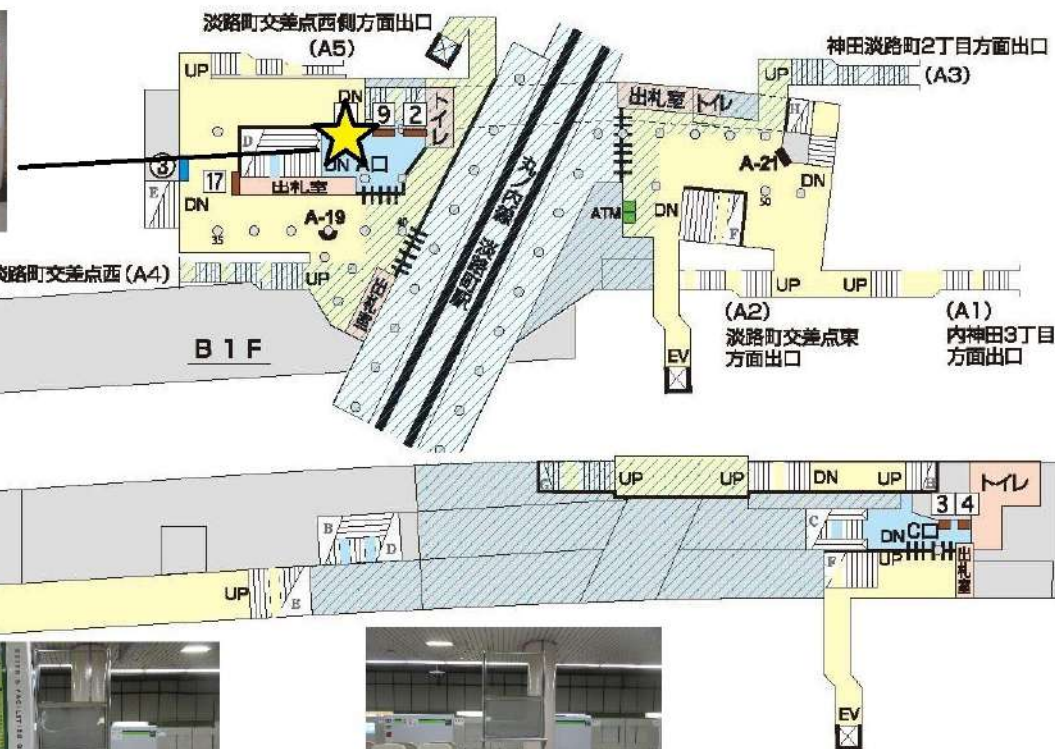

S07 都営新宿線小川町駅

- 駅ばり
- ①一般ポード B1×4
 - ③一般ポード B1×6
 - ◻:東京メトロ区分

新宿 B4F

2 W

4 W