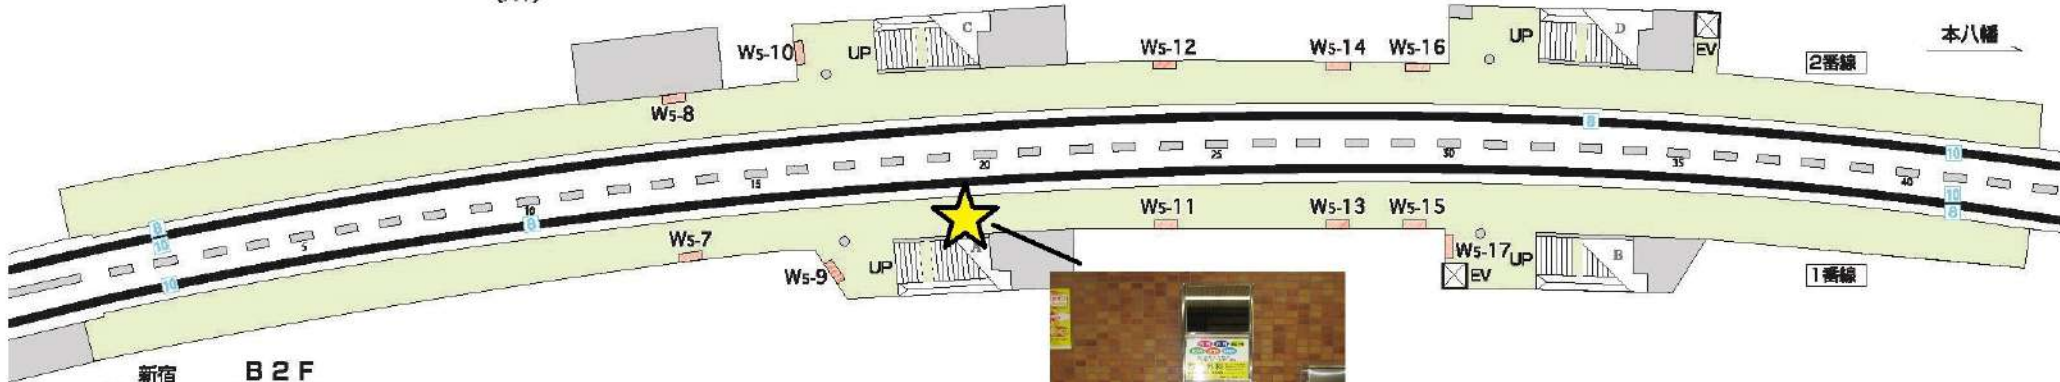

**S
03**

都営新宿線曙橋駅

- 駅ばり
 ①一般ボード B1×5
 ②一般ボード B1×5

3 S

4 S

2 S

新宿 B2F

B1F

新宿

本八幡

本八幡