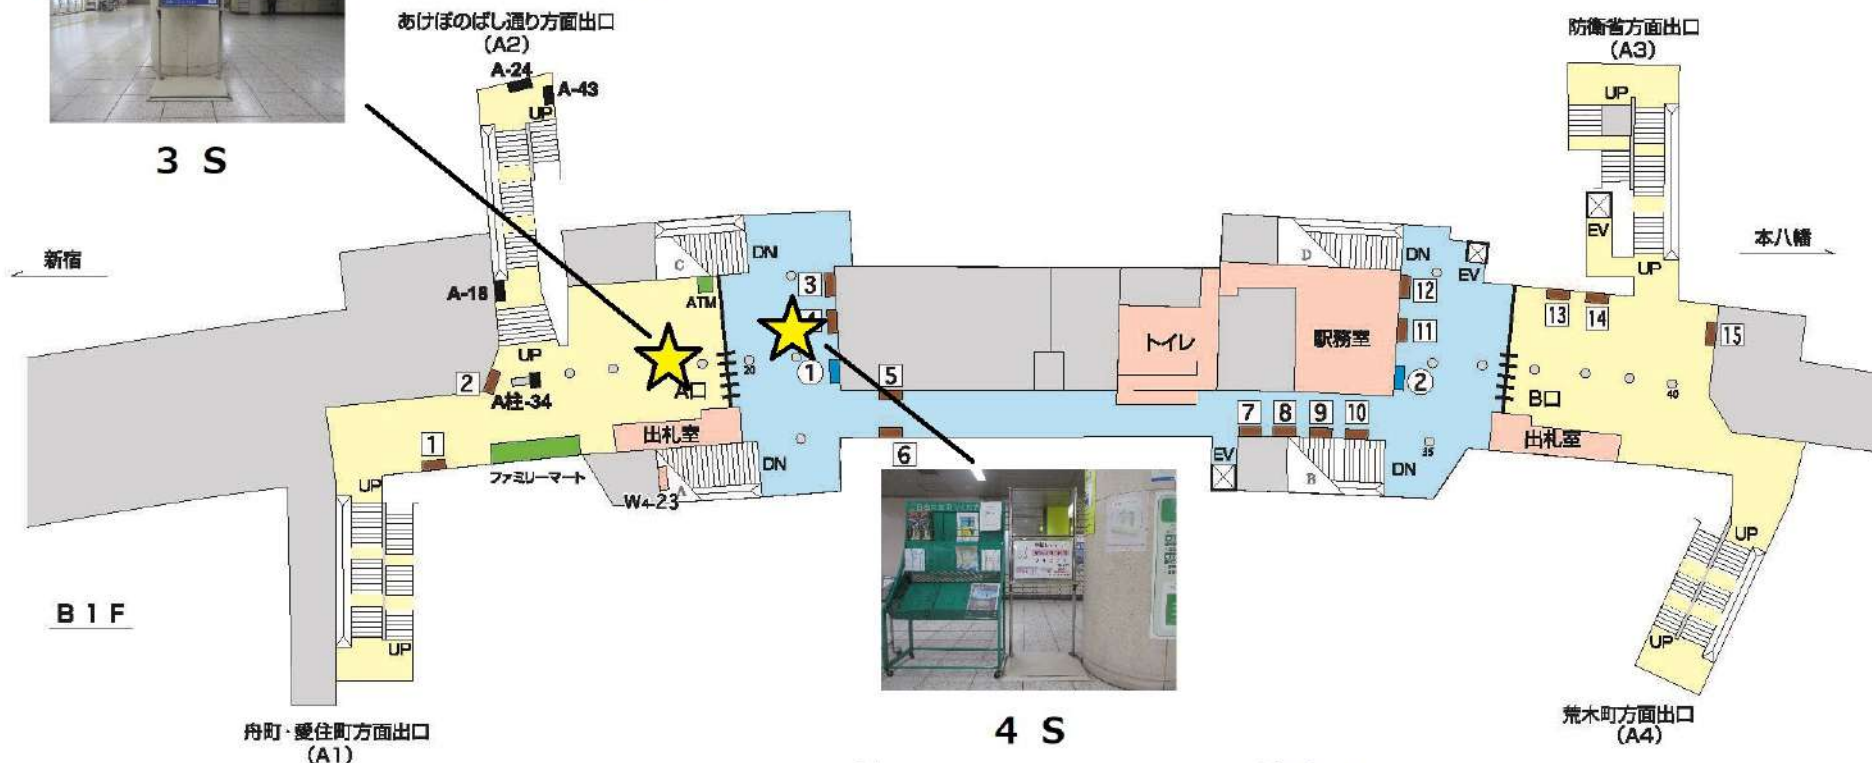

**S
03**

都営新宿線曙橋駅

- 駅ばり
 ①一般ボード B1×5
 ②一般ボード B1×5

3 S

4 S

2 S

新宿 B2F

B1F

新宿

本八幡

本八幡