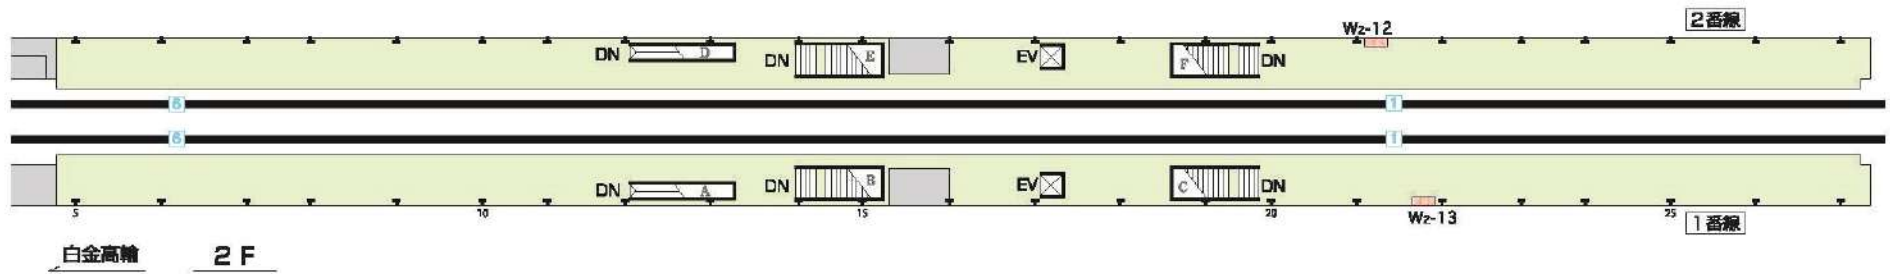

I 27 都営三田線西高島平駅

駅ばり
①一般ボード B1×4

1 S

2 S