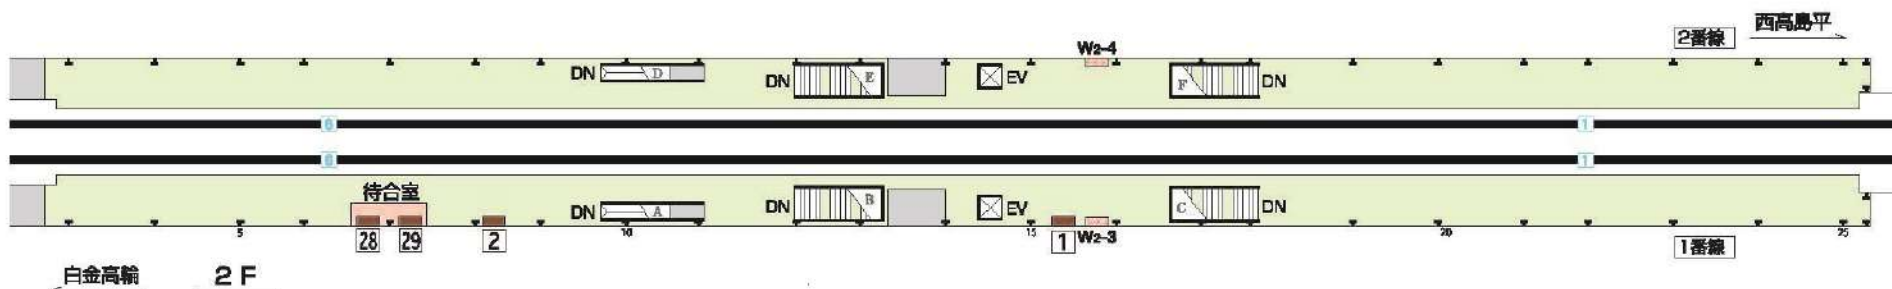

I 26 都営三田線新高島平駅

駅ばり
①一般ボード B1×4

白金高輪

2 S

高島平団地方面出口 (歩道橋口)

西高島平

(南口) 高島通り方面出口

1 F