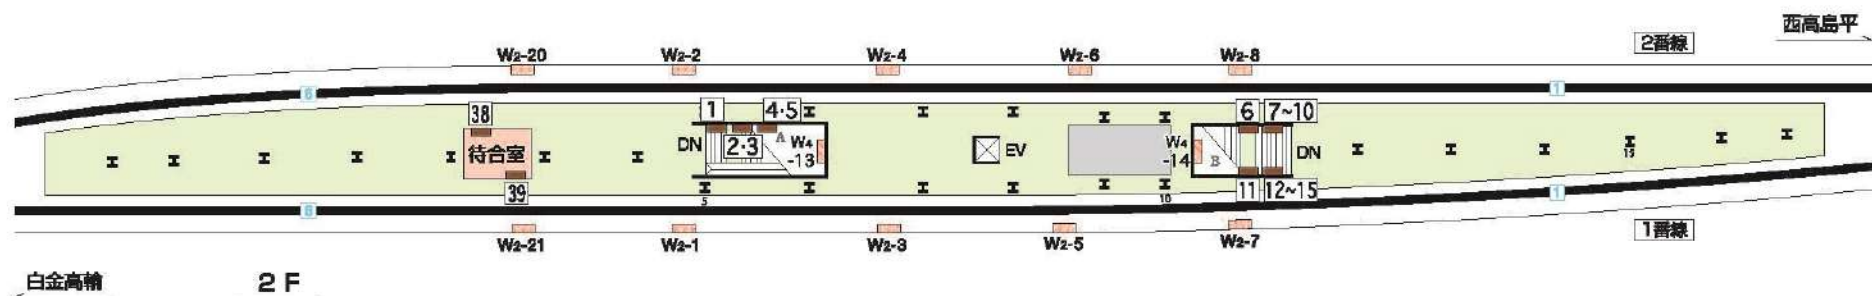

I 23 都営三田線蓮根駅

駅ばり
 ①一般ポ一ド B1×4
 ②一般ポ一ド B1×2

2 S

1 S