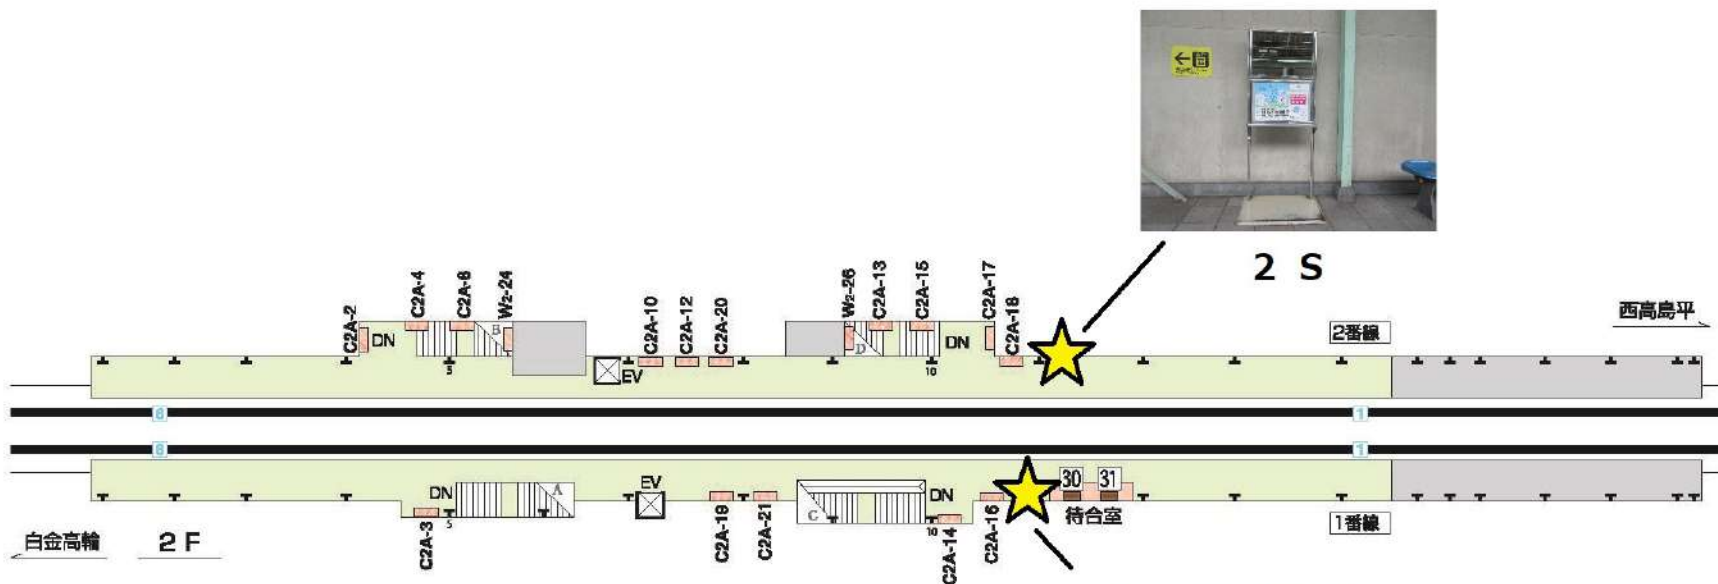

I 22 都営三田線志村三丁目駅

- 駅ばり
- ①一般ポ一ド B1×4
 - ②一般ポ一ド B1×2
 - ③一般ポ一ド B1×4

2 S

4 S