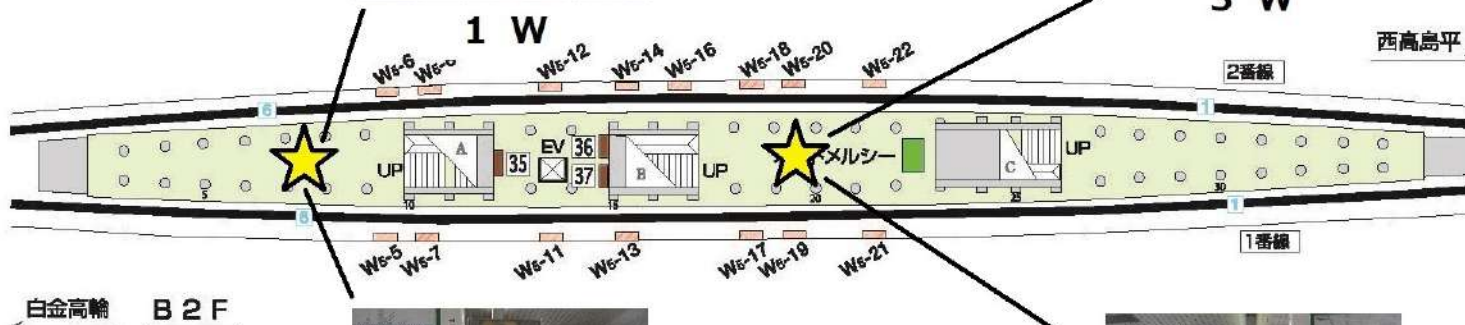

I 15 都営三田線 巢鴨駅

- 駅ばり
- ①一般ポ一ド B1×4
 - ②一般ポ一ド B1×4
 - ③一般ポ一ド B1×4
 - ⑤三田Line Set B1×4

5 S

6 S

2 W

4 W