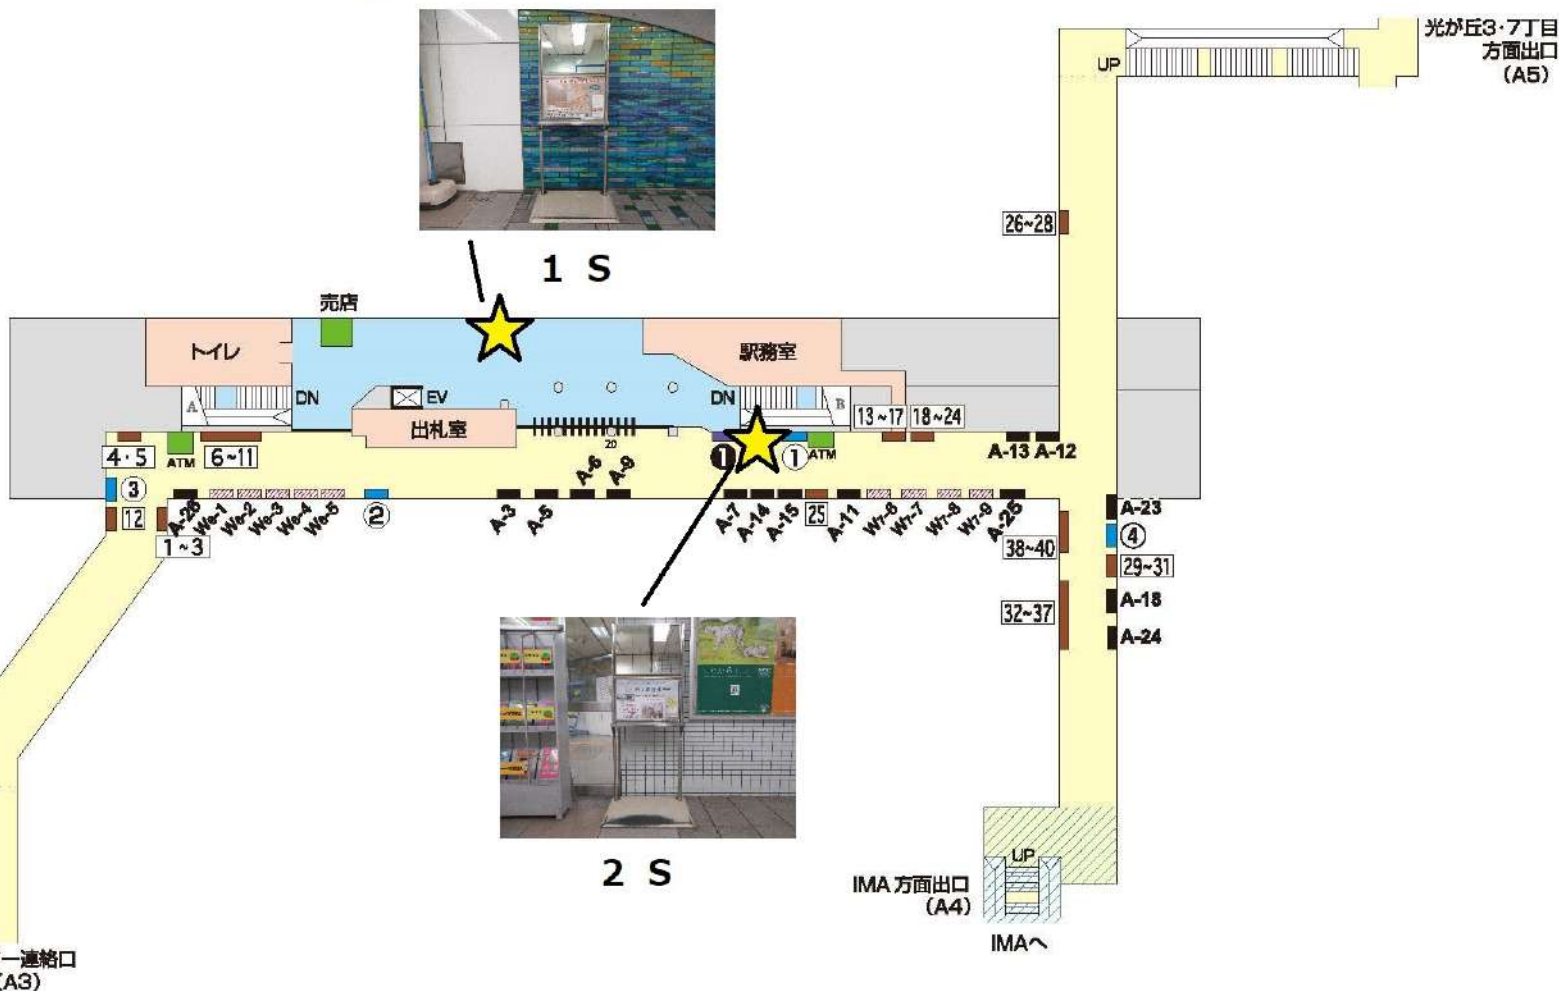

E 38 都営大江戸線光が丘駅

- 駅ばり
- ①一般ボード B1×6
 - ②一般ボード B1×4
 - ③一般ボード B1×2
 - ④一般ボード B1×2
 - ①フリーペーパーラックスペース
 - ：他区分

1 S

B 1 F