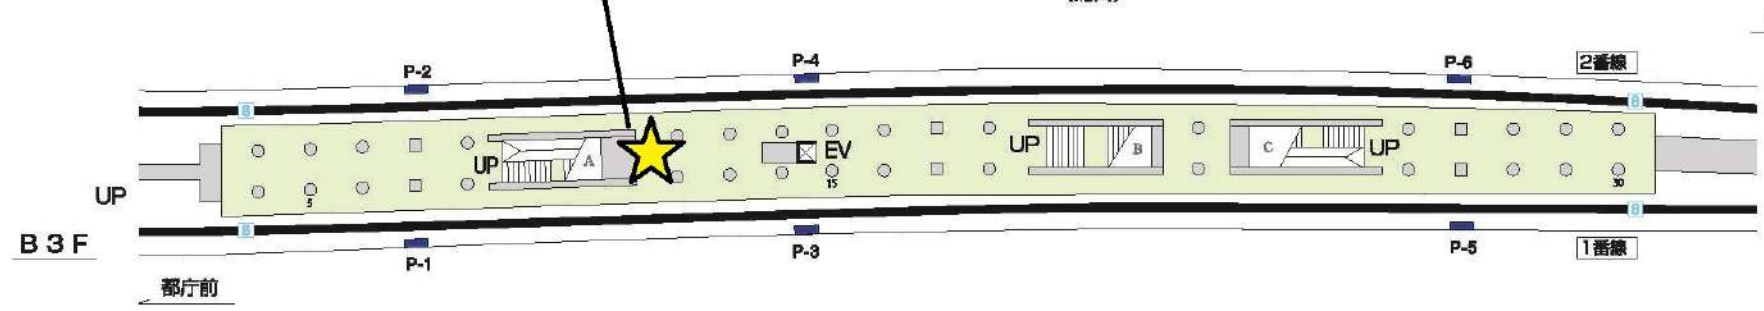

E 35 都営大江戸線練馬駅

駅ばり
 ①一般ボード B1×8
 ②一般ボード B1×6

練馬1・3丁目方面出口
 (南口)
 (A2)

B 1 F

B 2 F

1 S

B 3 F