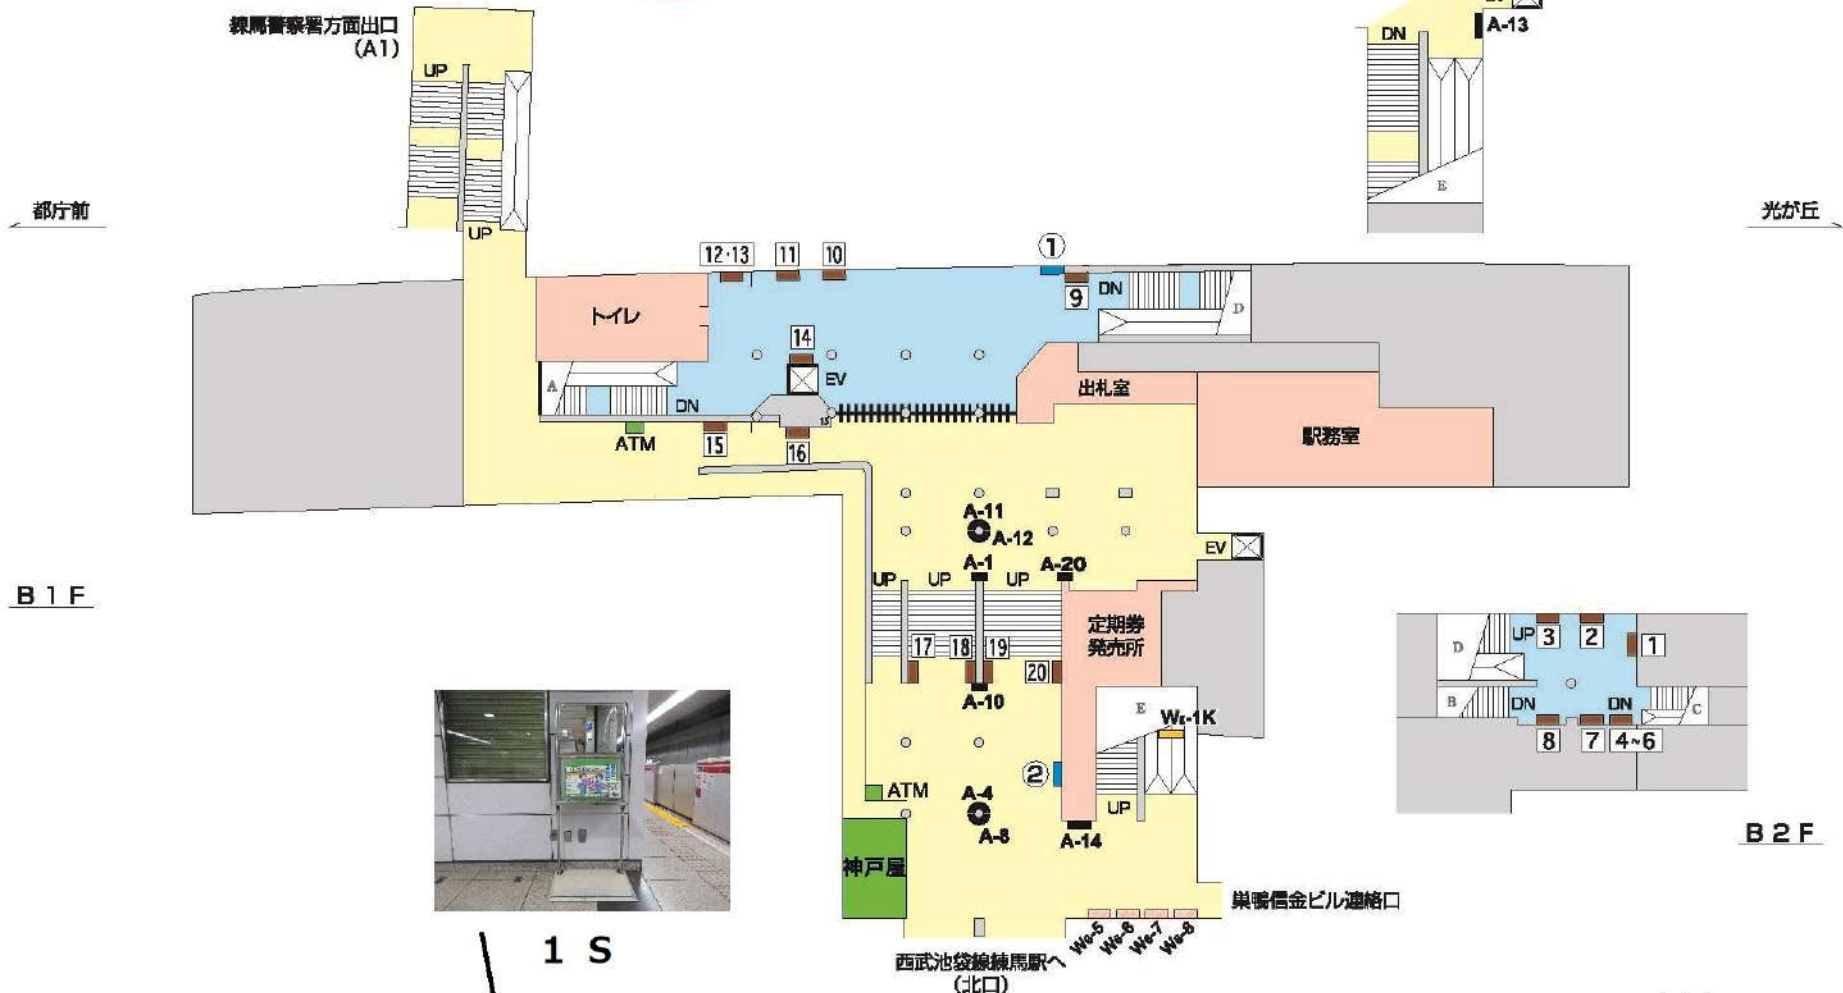

E 35 都営大江戸線練馬駅

駅ばり
 ①一般ボード B1×8
 ②一般ボード B1×6

練馬1・3丁目方面出口
 (南口)
 (A2)

B 1 F

B 2 F

1 S

B 3 F