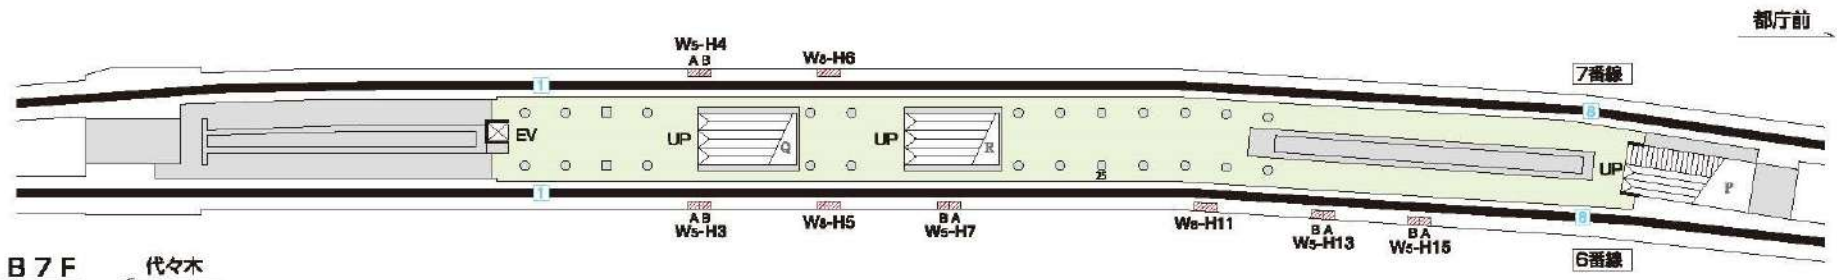

E 27 都営大江戸線新宿駅

- 駅ばり
- ①一般ボード B1×8
 - ②Green Set B1×4
 - ③一般ボード B1×8
 - ④フリーペーパーラックススペース
-  : 京王電鉄区分

1 S

B 4 F

B 5 F

B 7 F

代々木

都庁前

7番線

6番線