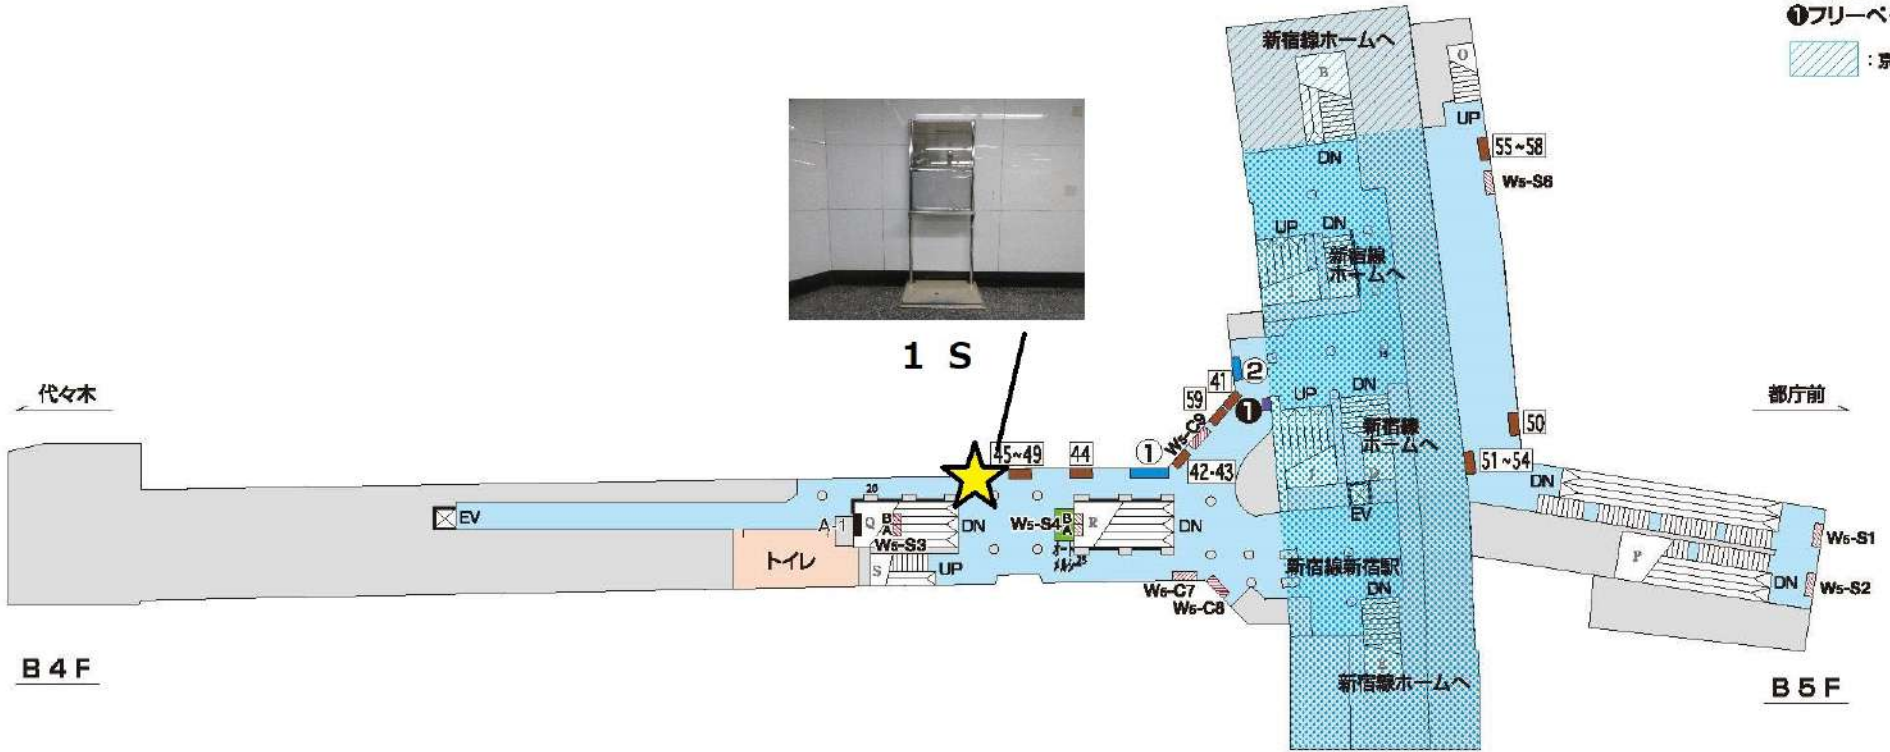

E 27 都営大江戸線新宿駅

- 駅ばり
- ①一般ボード B1×8
 - ②Green Set B1×4
 - ③一般ボード B1×8
 - ④フリーペーパーラックススペース
-  : 京王電鉄区分

1 S

B 4 F

B 5 F

B 7 F

代々木

都庁前

7番線

6番線