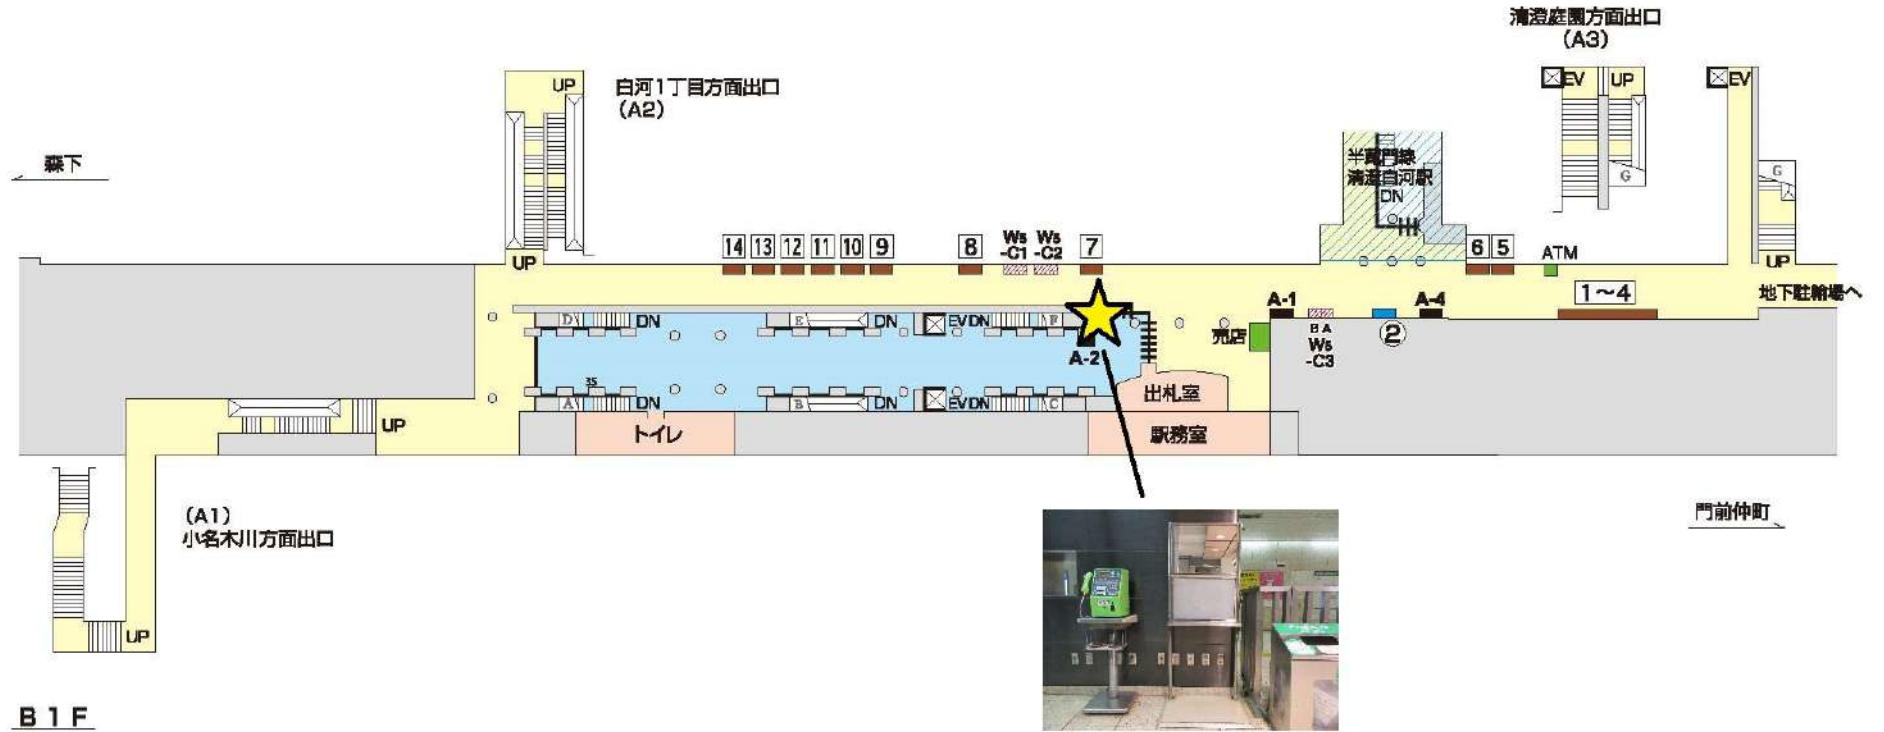

駅ばり
②一般ボード B1×4

 : 東京メトロ区分

E 14 都営大江戸線清澄白河駅

1 S