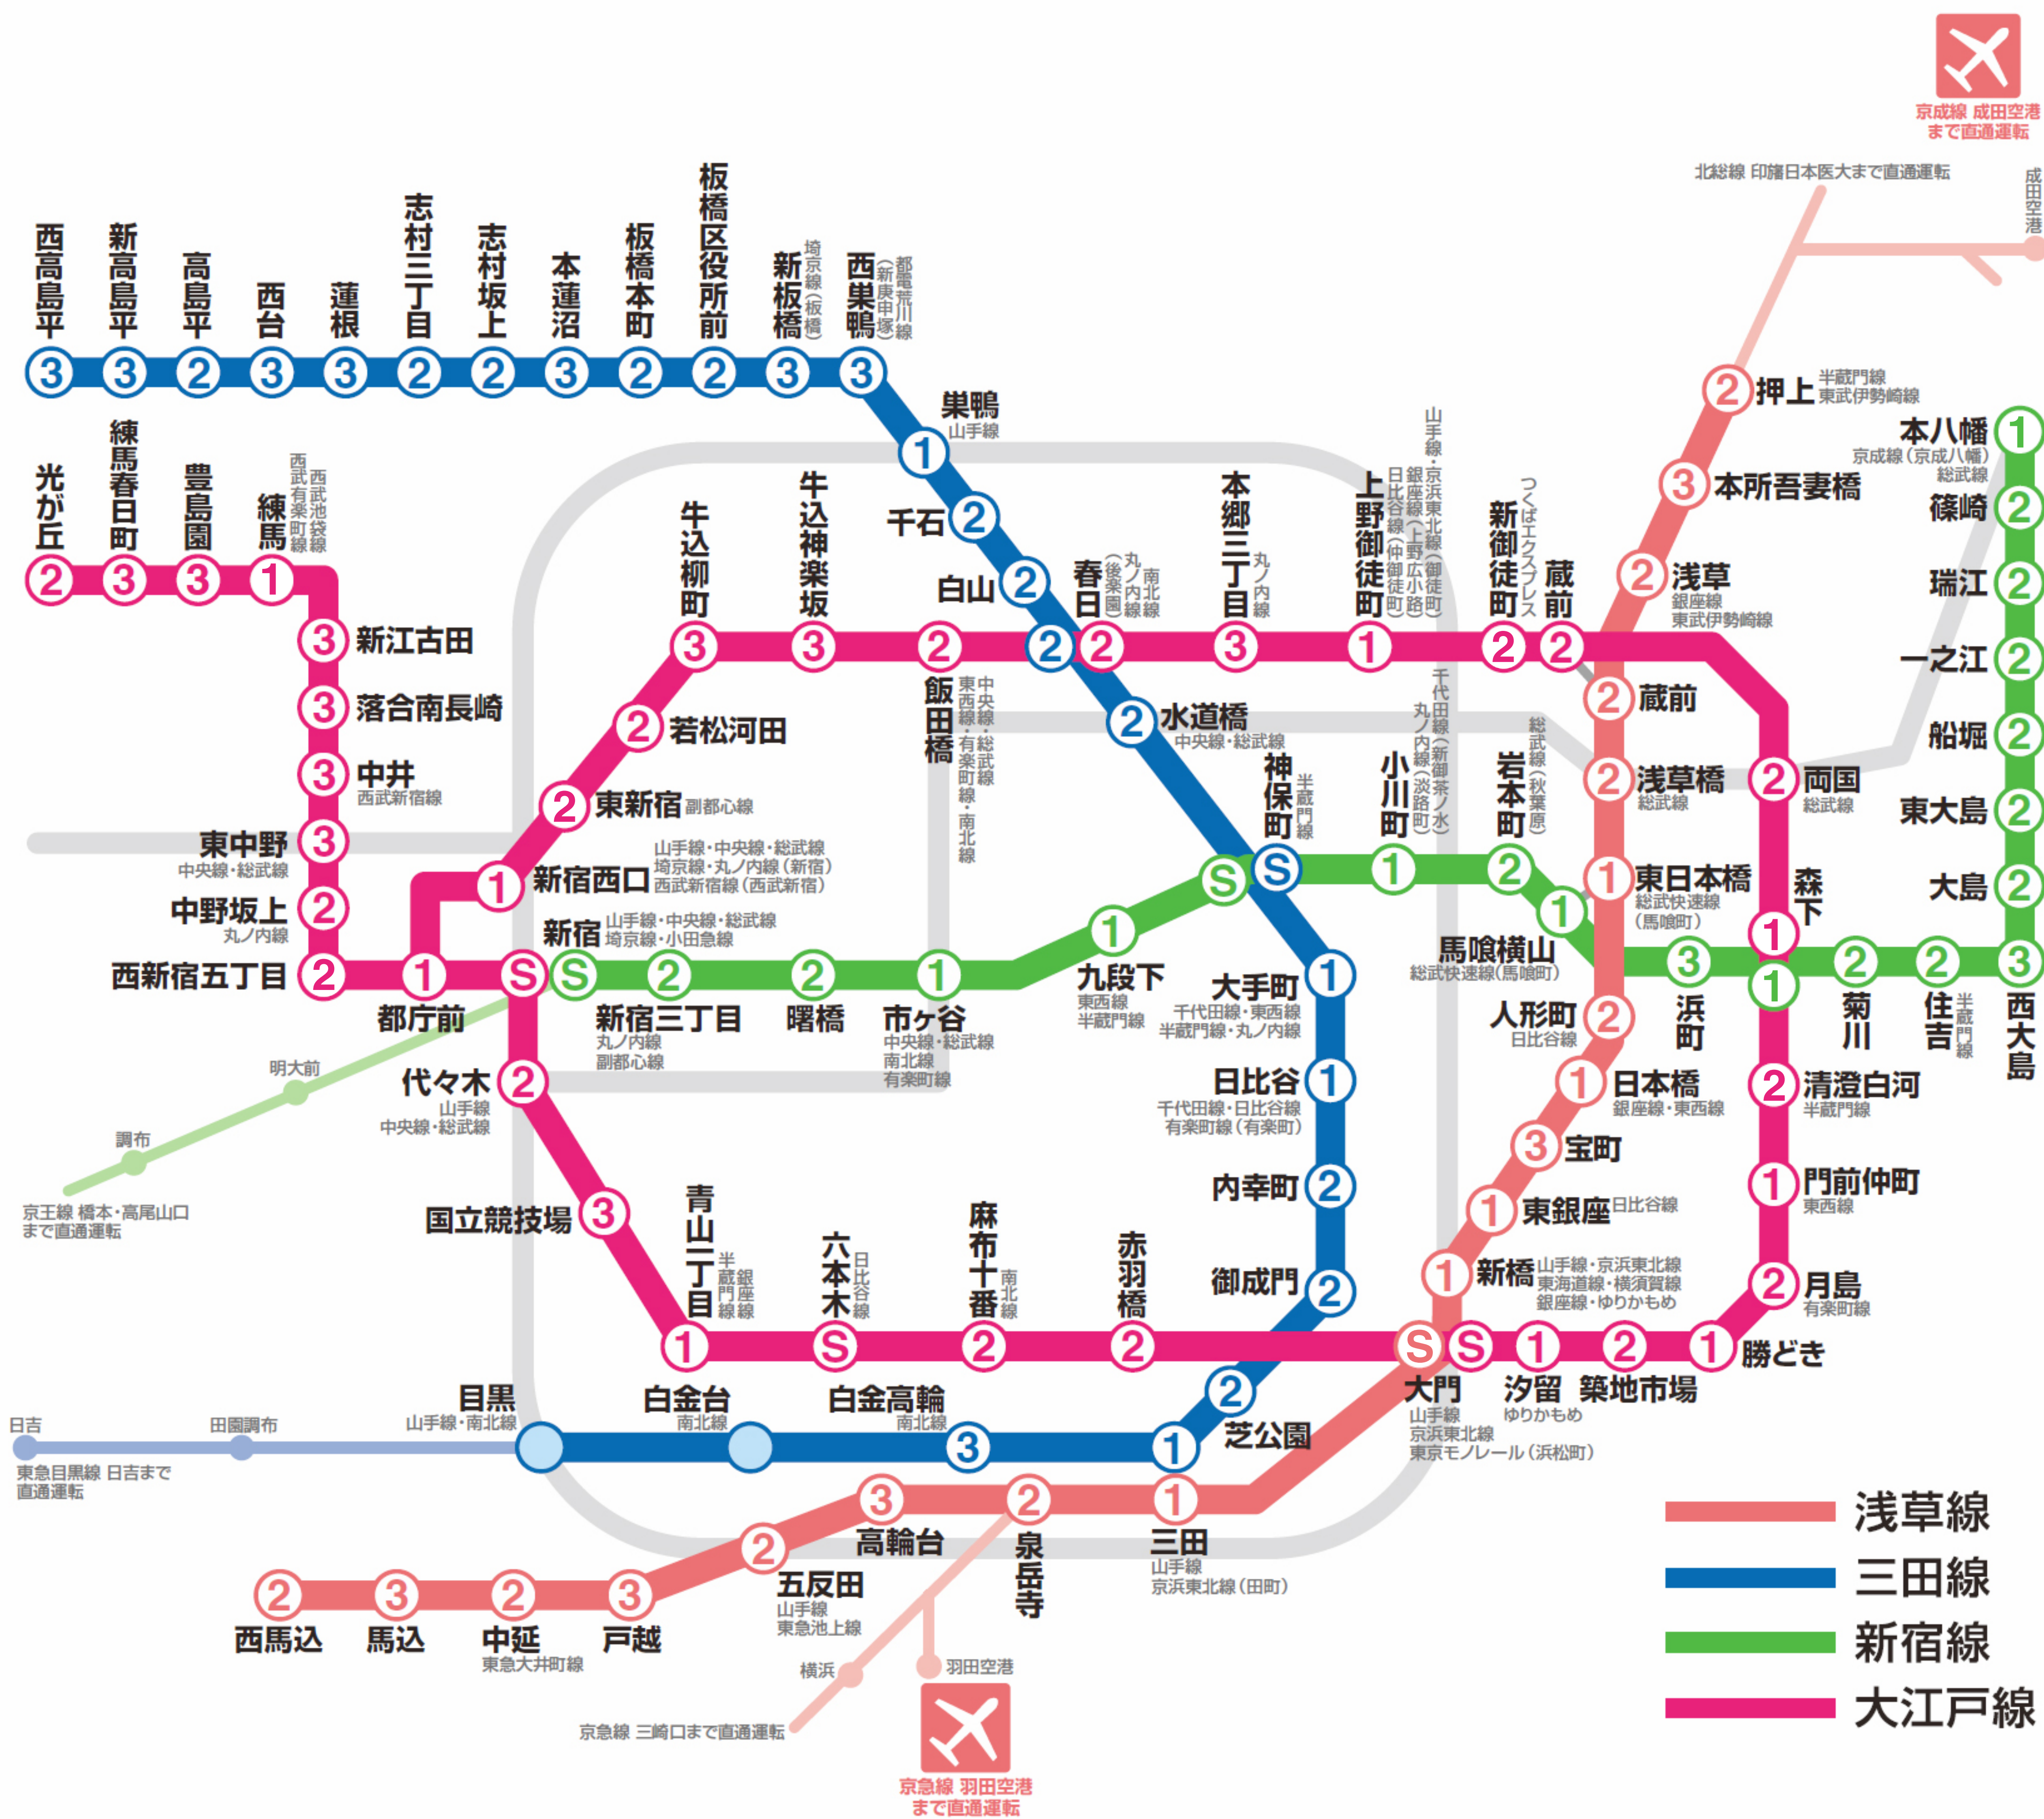

都営地下鉄路線図及び駅等級表

* ⑤①②③は各駅の等級を表します。

日暮里・舎人ライナー路線図

都電路線図