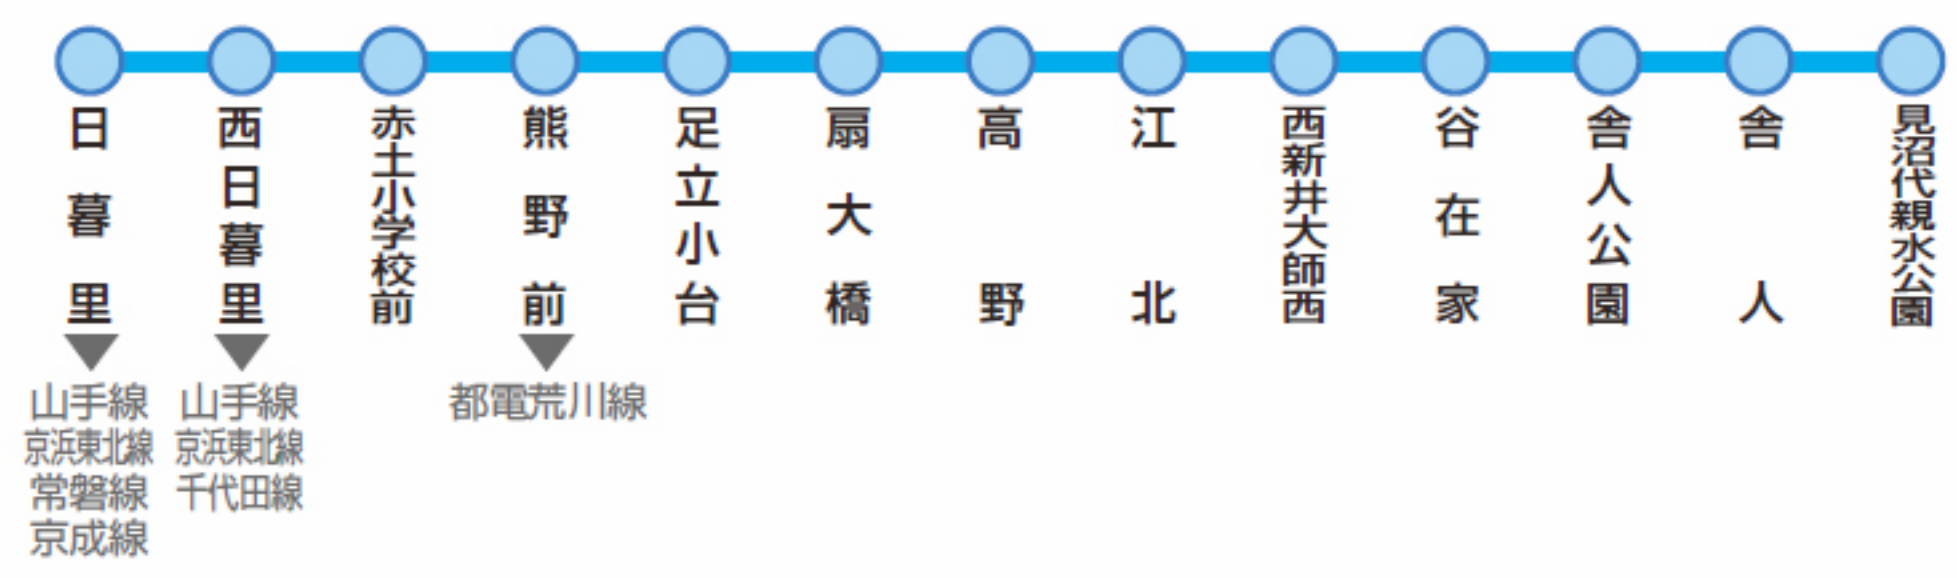

都営地下鉄路線図及び駅等級表

* ⑤①②③は各駅の等級を表します。

日暮里・舎人ライナー路線図

都電路線図