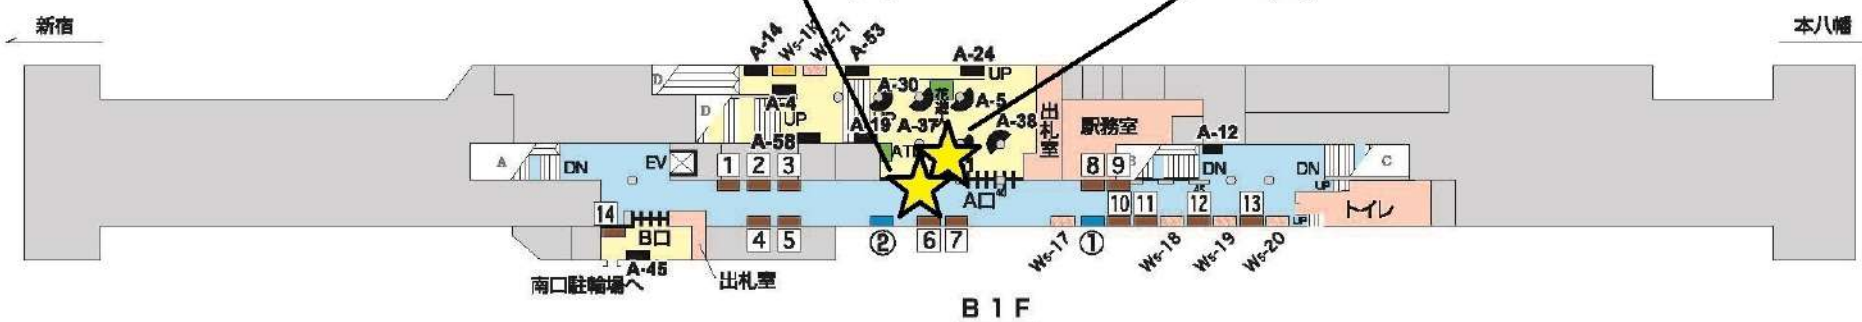

S19 都営新宿線瑞江駅

駅ばり
 ①一般ボード B1×4
 ②一般ボード B1×5

1 F

(B)

(A)

B 1 F

B 2 F