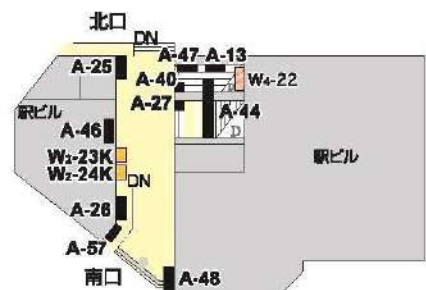

S19 都営新宿線瑞江駅

駅ばり
 ①一般ボード B1×4
 ②一般ボード B1×5

1 F

(B)

(A)

B 1 F

B 2 F