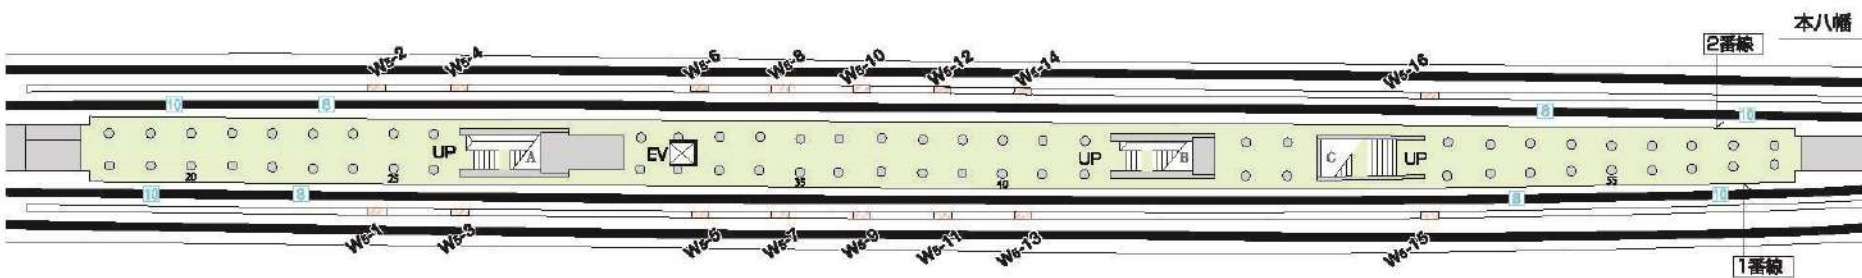

S19 都営新宿線瑞江駅

駅ばり
 ①一般ボード B1×4
 ②一般ボード B1×5

1 F

(B)

(A)

B 1 F

B 2 F