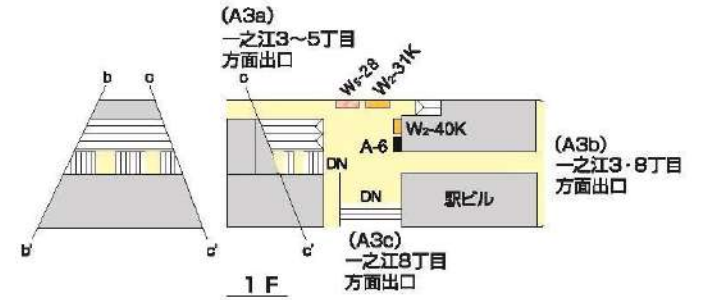

S18 都営新宿線一之江駅

駅ばり
②一般ボード B1×7

(B)

本八幡