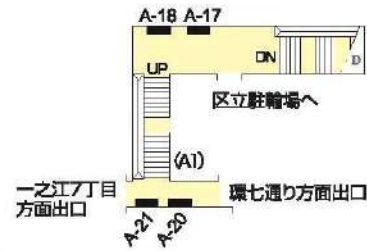

S18 都営新宿線一之江駅

駅ばり
②一般ボード B1×7

(B)

本八幡