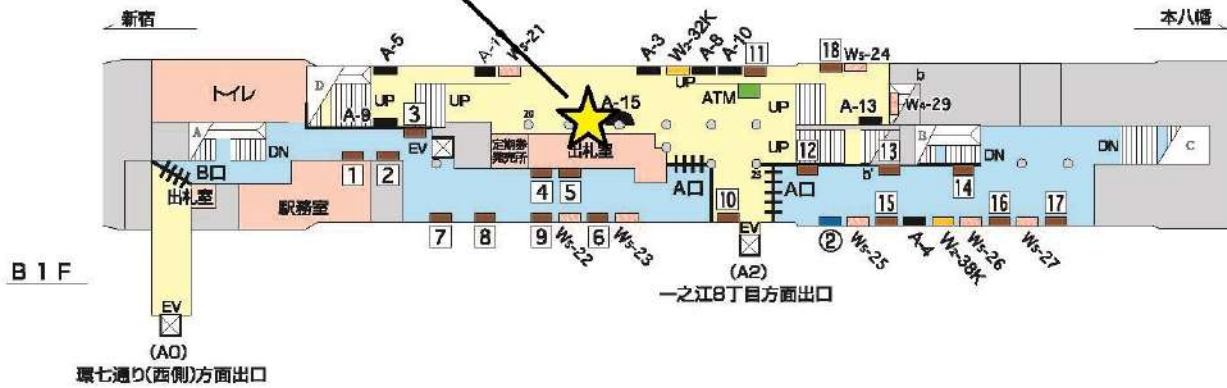

S18 都営新宿線一之江駅

駅ばり
②一般ボード B1×7

(B)

本八幡