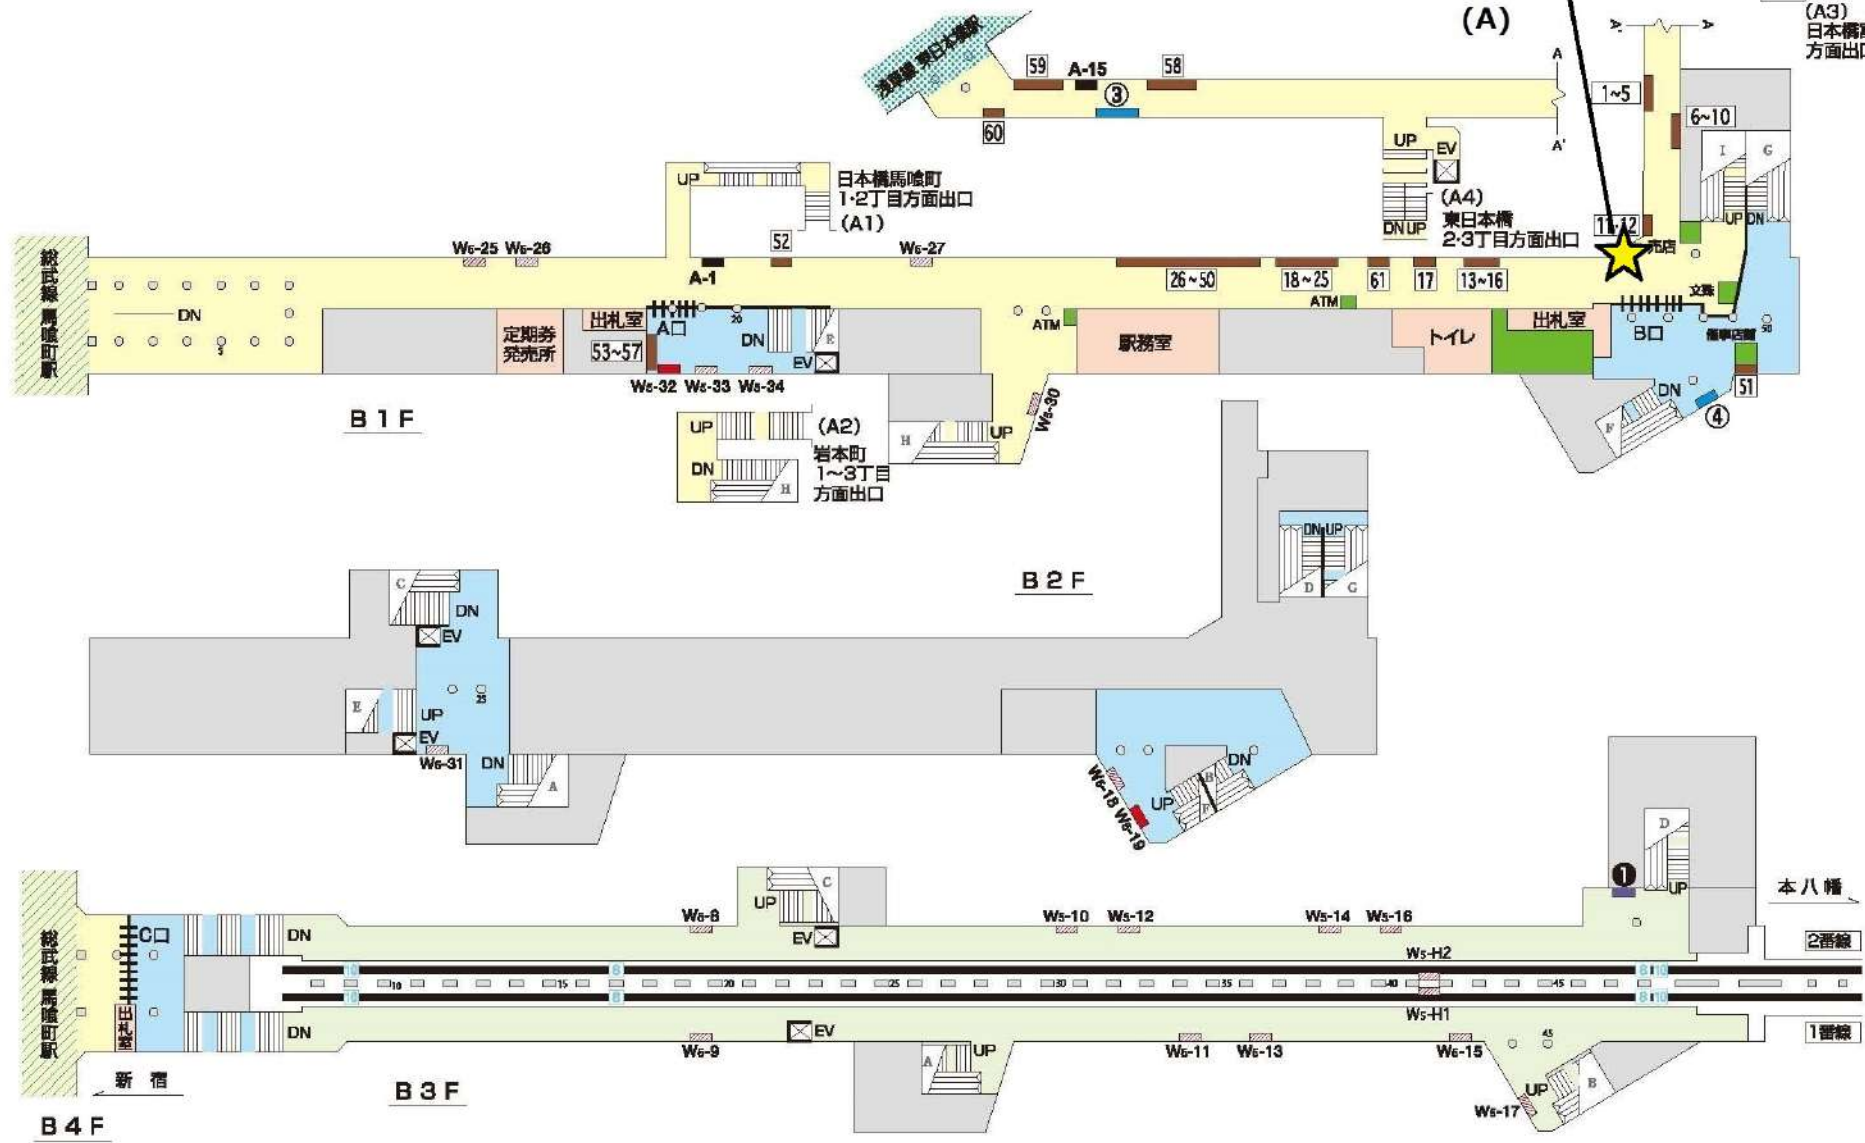

- 駅ばり
- ③一般ボード B1×8
- ④一般ボード B1×4
- ①フリーペーパーラックスペース
- 他社区分

S 09 都営新宿線馬喰横山駅

総武線馬喰町駅
新宿

本八幡
2番線
1番線