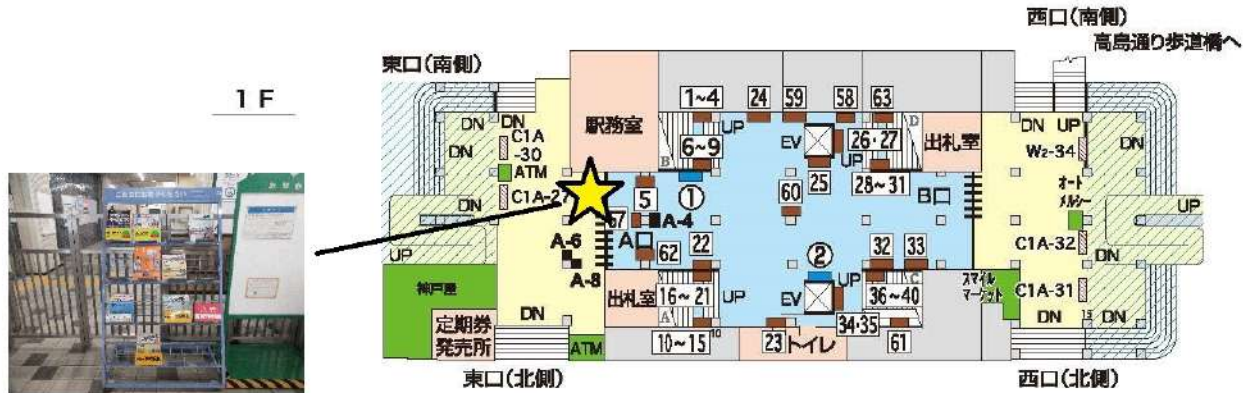

I 25 都営三田線高島平駅

駅ばり
 ①一般ポード B1×6
 ②一般ポード B1×2

2 F