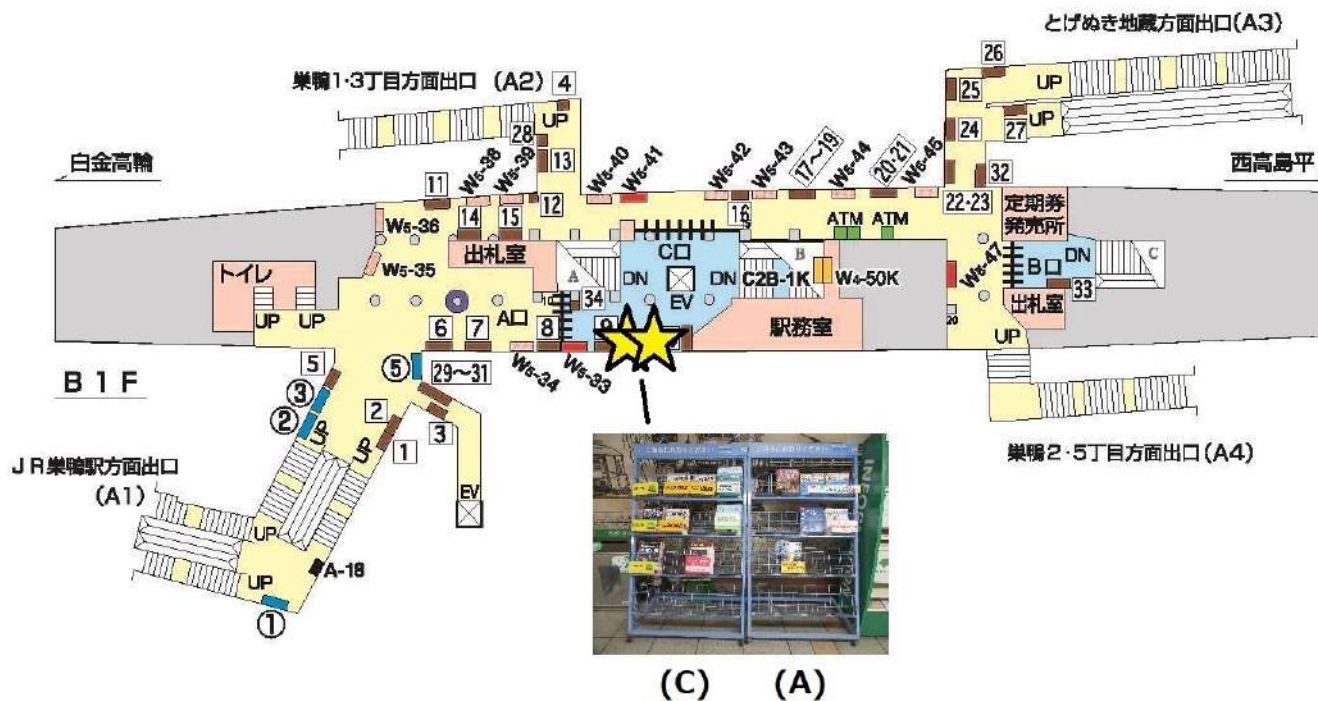

I 15 都営三田線 巣鴨駅

- 駅ばり
- ①一般ポード B1×4
 - ②一般ポード B1×4
 - ③一般ポード B1×4
 - ⑤三田Line Set B1×4

(C) (A)