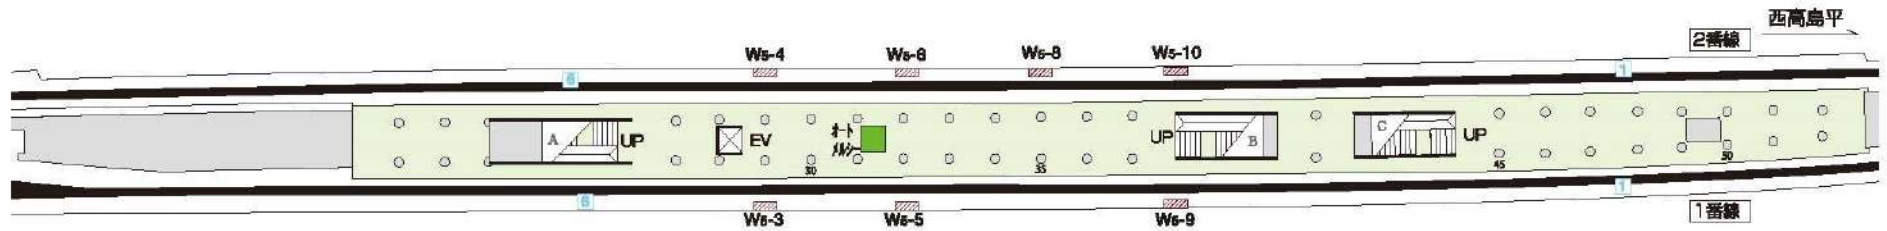

I 06 都営三田線御成門駅

- 駅ばり
- ① 一般ボード B1×4
 - ② 一般ボード B1×2
 - ③ フリーバーバーラックスペース

白金高輪 B2F