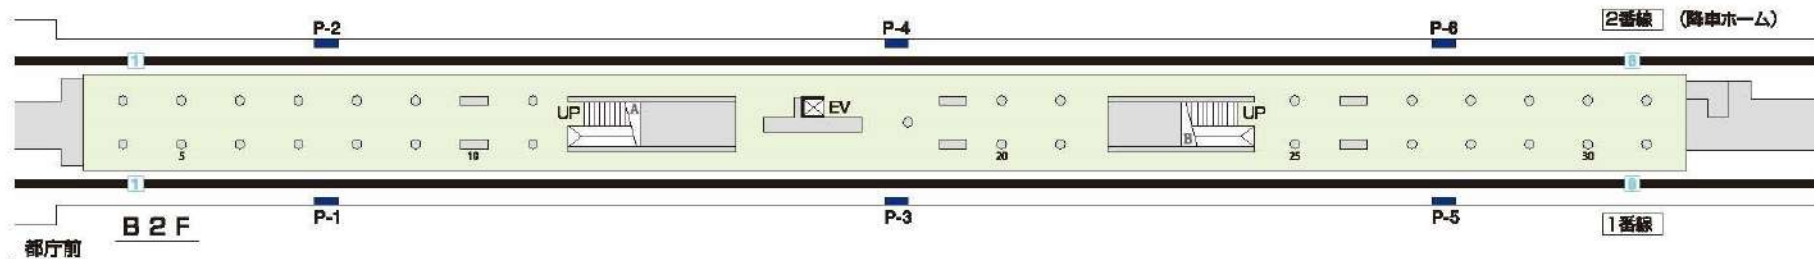

# E 38 都営大江戸線光が丘駅

- 駅ばり**
- ①一般ボード B1×6
  - ②一般ボード B1×4
  - ③一般ボード B1×2
  - ④一般ボード B1×2
  - ①フリーペーパーラックスペース
  - : 他社区分

都庁前

B 1 F

都庁前

B 2 F