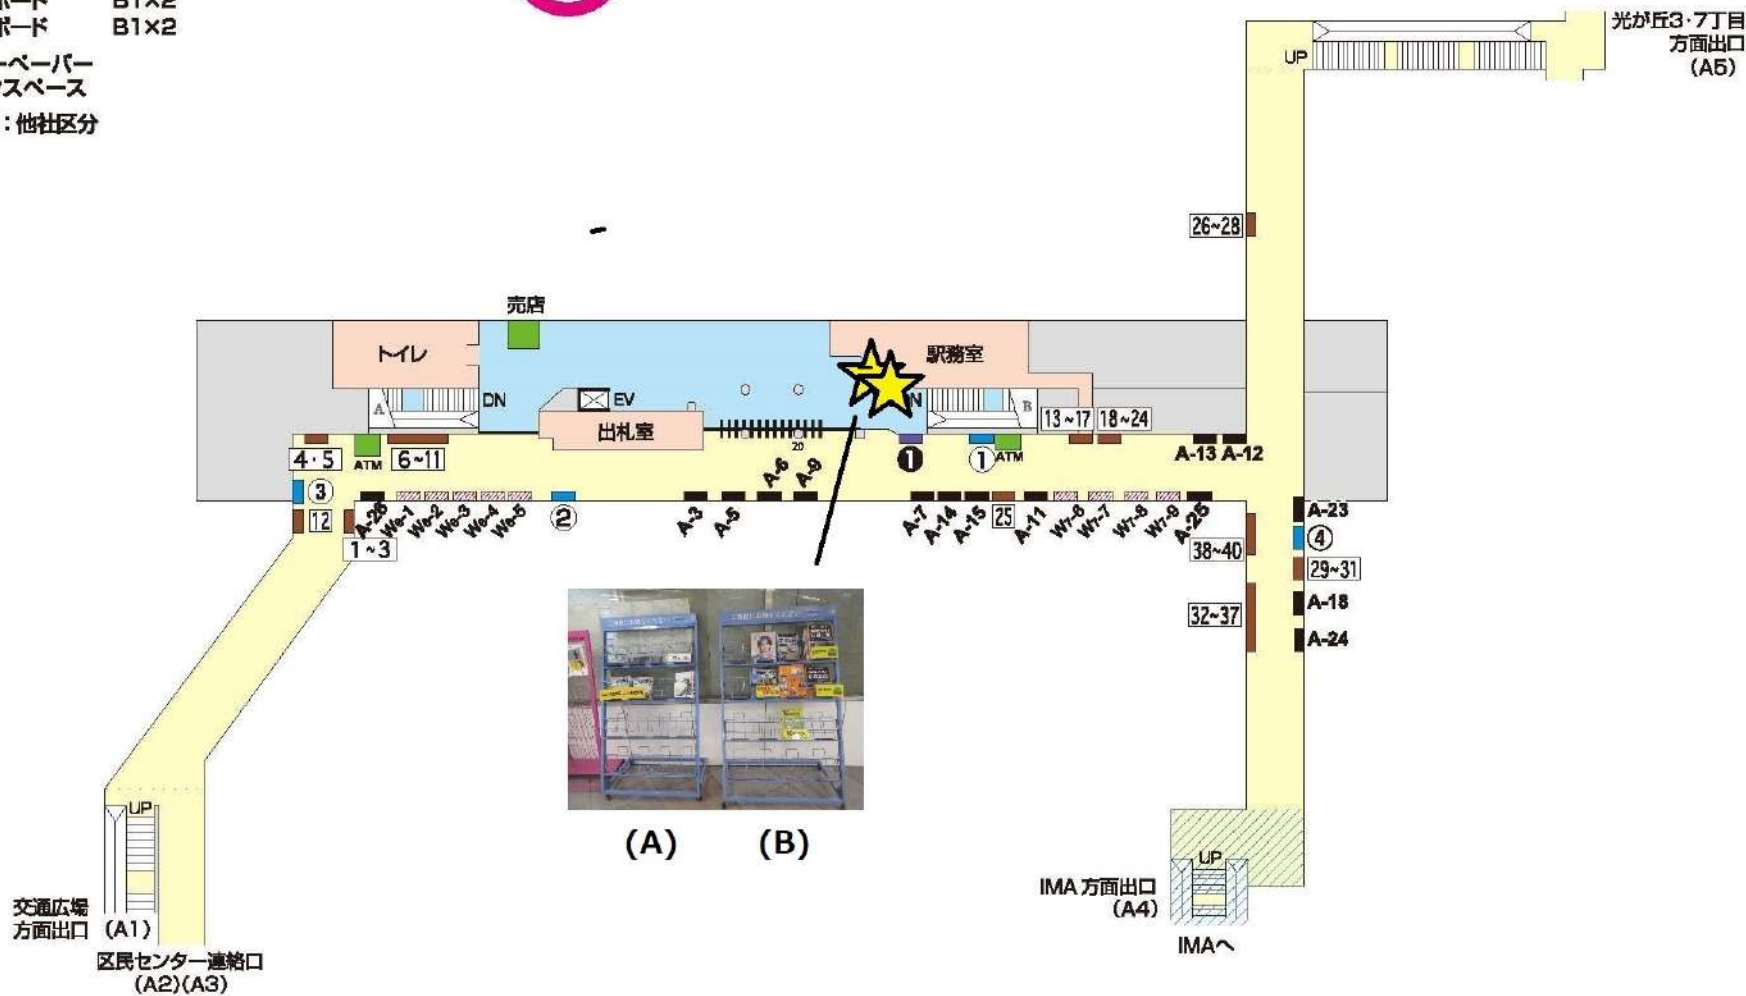

# E 38 都営大江戸線光が丘駅

- 駅ばり**
- ①一般ボード B1×6
  - ②一般ボード B1×4
  - ③一般ボード B1×2
  - ④一般ボード B1×2
  - ①フリーペーパーラックスペース
  - : 他社区分

都庁前

B 1 F

都庁前

B 2 F