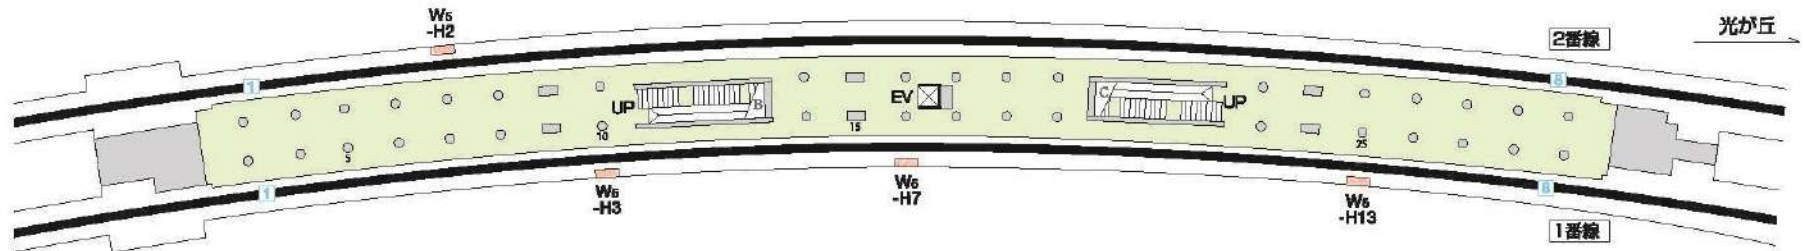

# 都営大江戸線落合南長崎駅

- 駅ばり
- ①一般ボード B1×4
  - ②一般ボード B1×2

(A1)  
新青梅街道方面出口

1 F

B 1 F

B 3 F