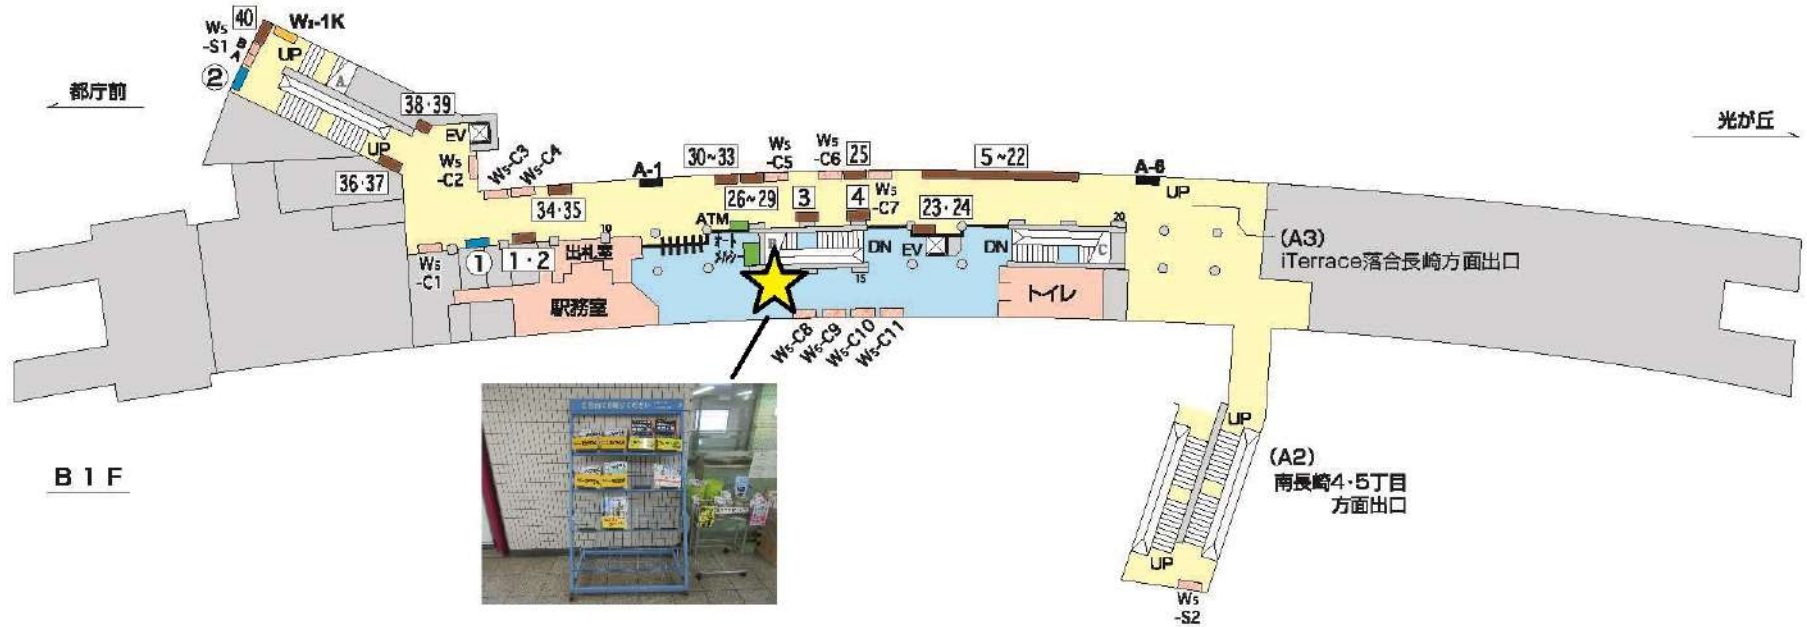

# 都営大江戸線落合南長崎駅

- 駅ばり
- ①一般ボード B1×4
  - ②一般ボード B1×2

(A1)  
新青梅街道方面出口

1 F

B 1 F

B 3 F