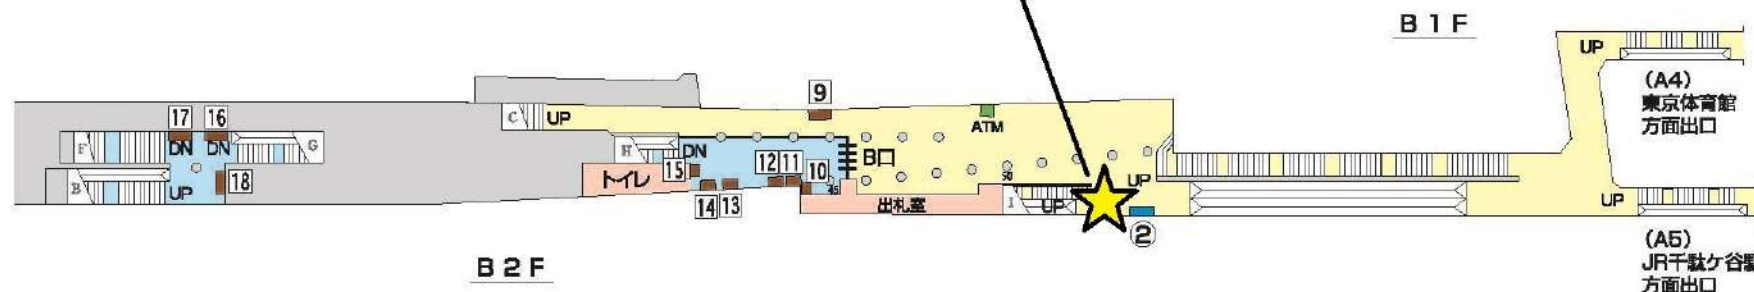

E 25 都営大江戸線国立競技場駅

駅ばり
 ①一般ボード B1×4
 ②一般ボード B1×4

B 3 F