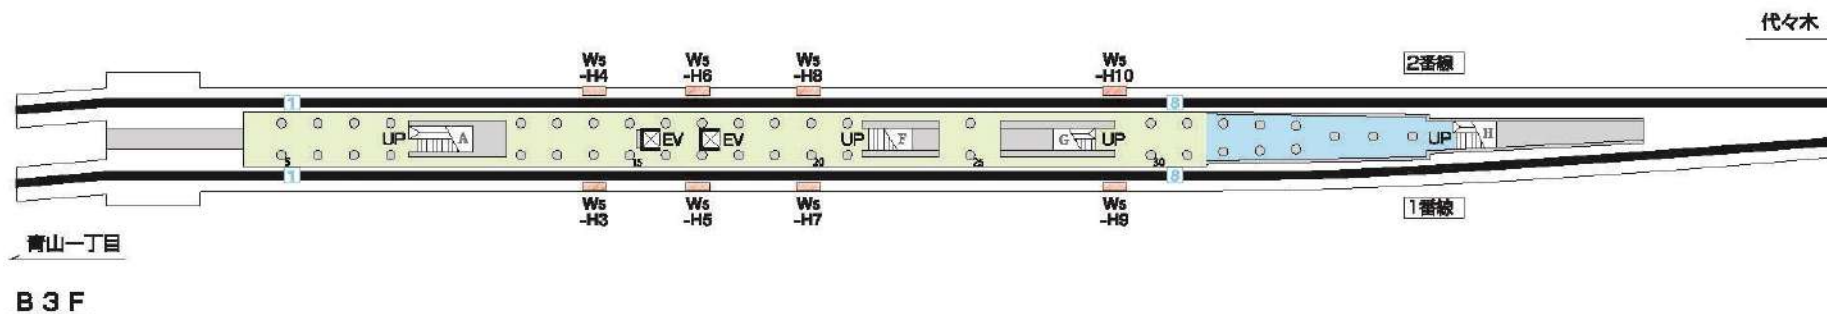

E 25 都営大江戸線国立競技場駅

駅ばり
 ①一般ボード B1×4
 ②一般ボード B1×4

B 3 F