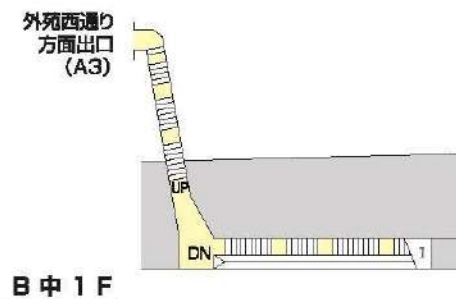

E 25 都営大江戸線国立競技場駅

駅ばり
 ①一般ボード B1×4
 ②一般ボード B1×4

B 3 F