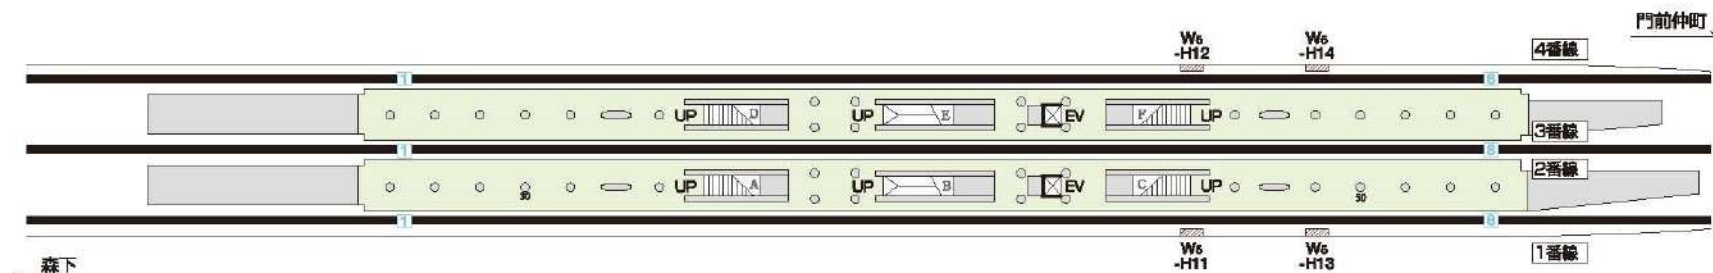

# E14 都営大江戸線清澄白河駅

駅ばり  
②一般ボード B1×4

 : 東京メトロ区分

(A)

B 1 F

B 2 F