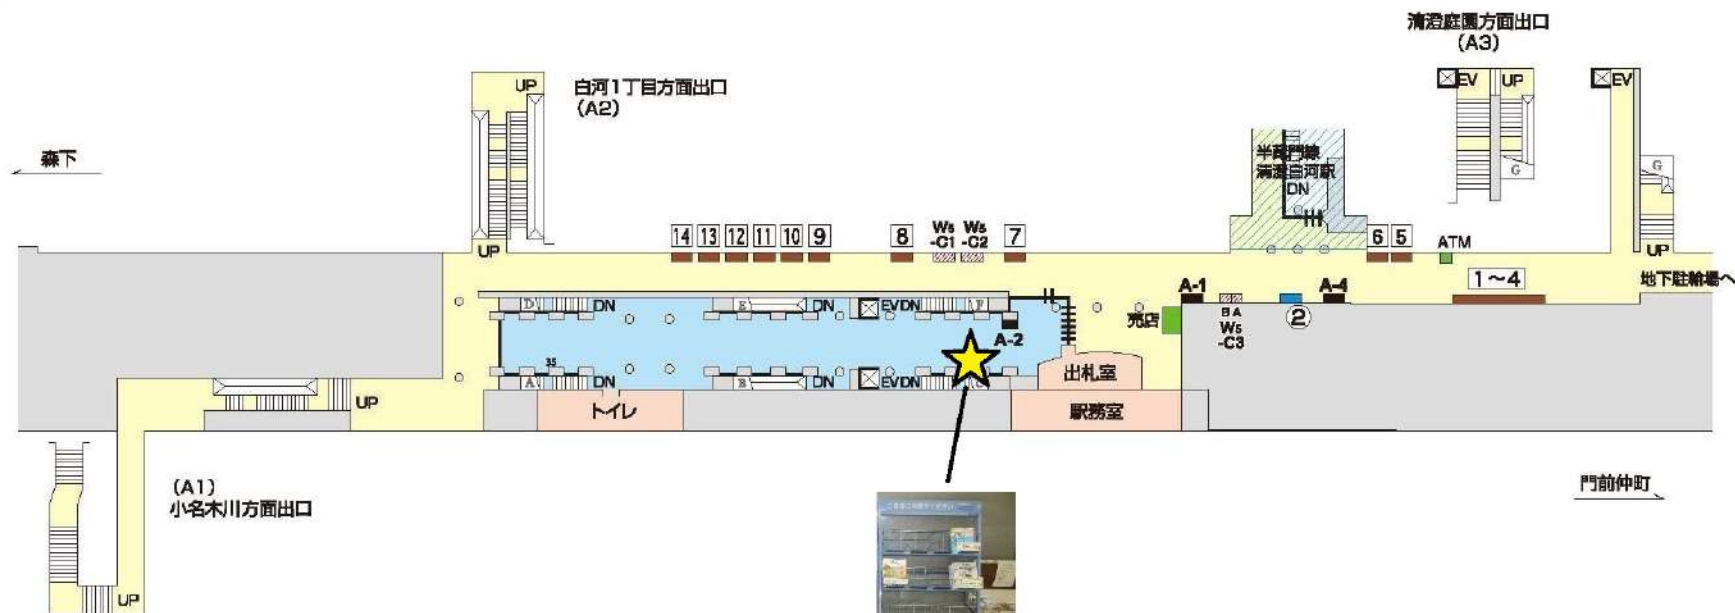

# E14 都営大江戸線清澄白河駅

駅ばり  
②一般ボード B1×4

 : 東京メトロ区分

(A)

B 1 F

B 2 F