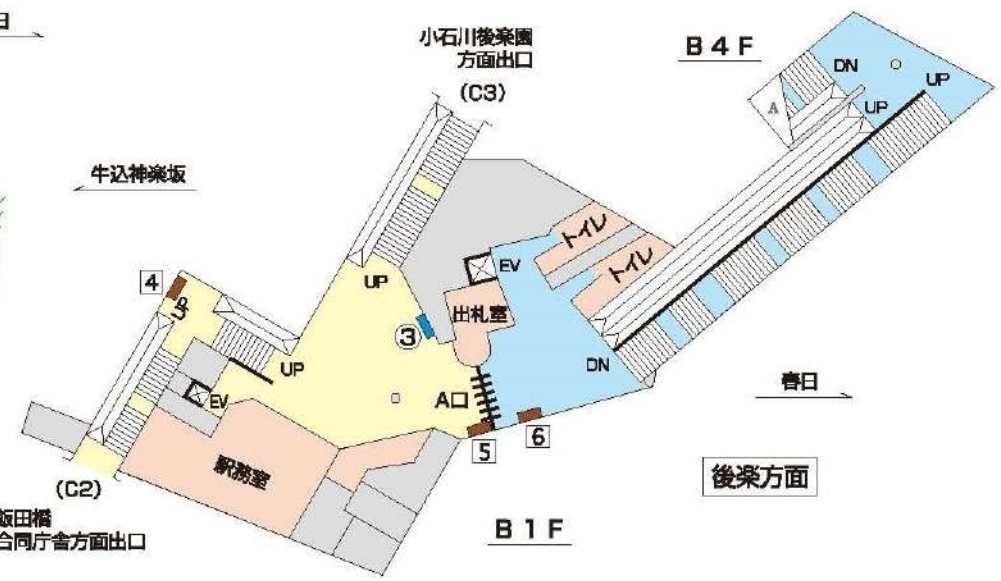

# E06 都営大江戸線飯田橋駅

- 駅ばり
- ①一般ポ一下 B1×4
  - ②一般ポ一下 B1×4
  - ③一般ポ一下 B1×4

   : 東京メトロ区分

B 1 F

(C)

B 1 F

(A)

B 1 F