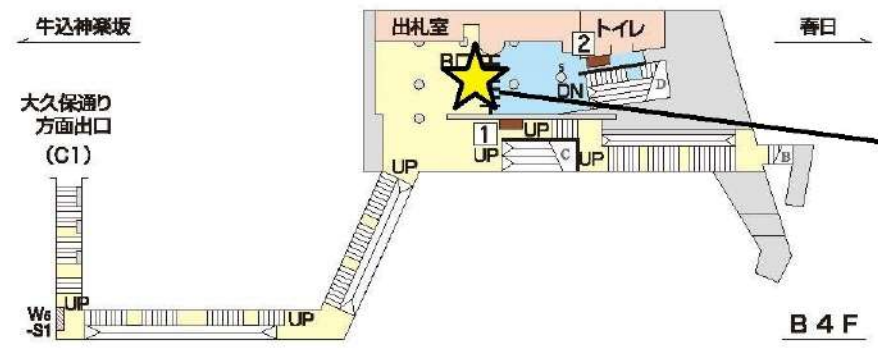

# E06 都営大江戸線飯田橋駅

- 駅ばり
- ①一般ポ一下 B1×4
  - ②一般ポ一下 B1×4
  - ③一般ポ一下 B1×4

   : 東京メトロ区分

B 1 F

(C)

B 1 F

(A)

B 1 F