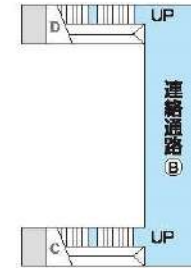

A15 都営浅草線東日本橋駅

駅ばり
 ①一般ボード B1×4
 ②一般ボード B1×4

B1F