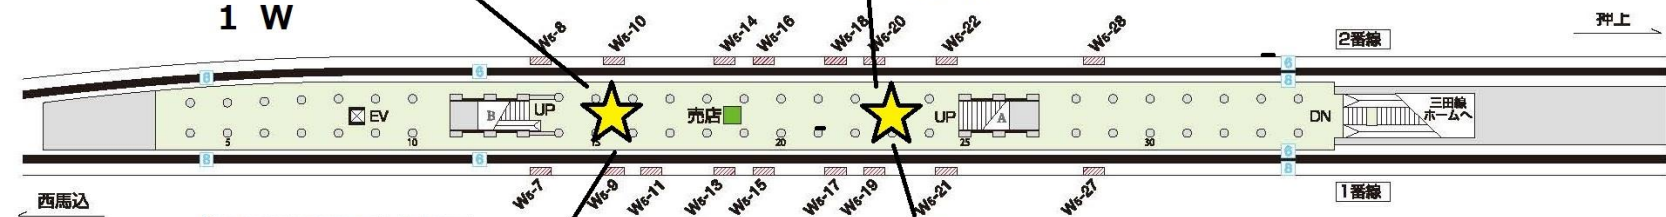

A08 都営浅草線三田駅

駅ばり

③一般ボード	B1×4	⑥一般ボード	B1×4
④一般ボード	B1×2	⑧一般ボード	B1×4
⑤Green Set	B1×4		

2 S

1 W

3 W

1 S

2 W

4 W

西馬込
B2F

他社区分

芝3・5丁目方面出口 (A7) 押上

三田線 改札口へ

押上

閉鎖中

閉鎖中