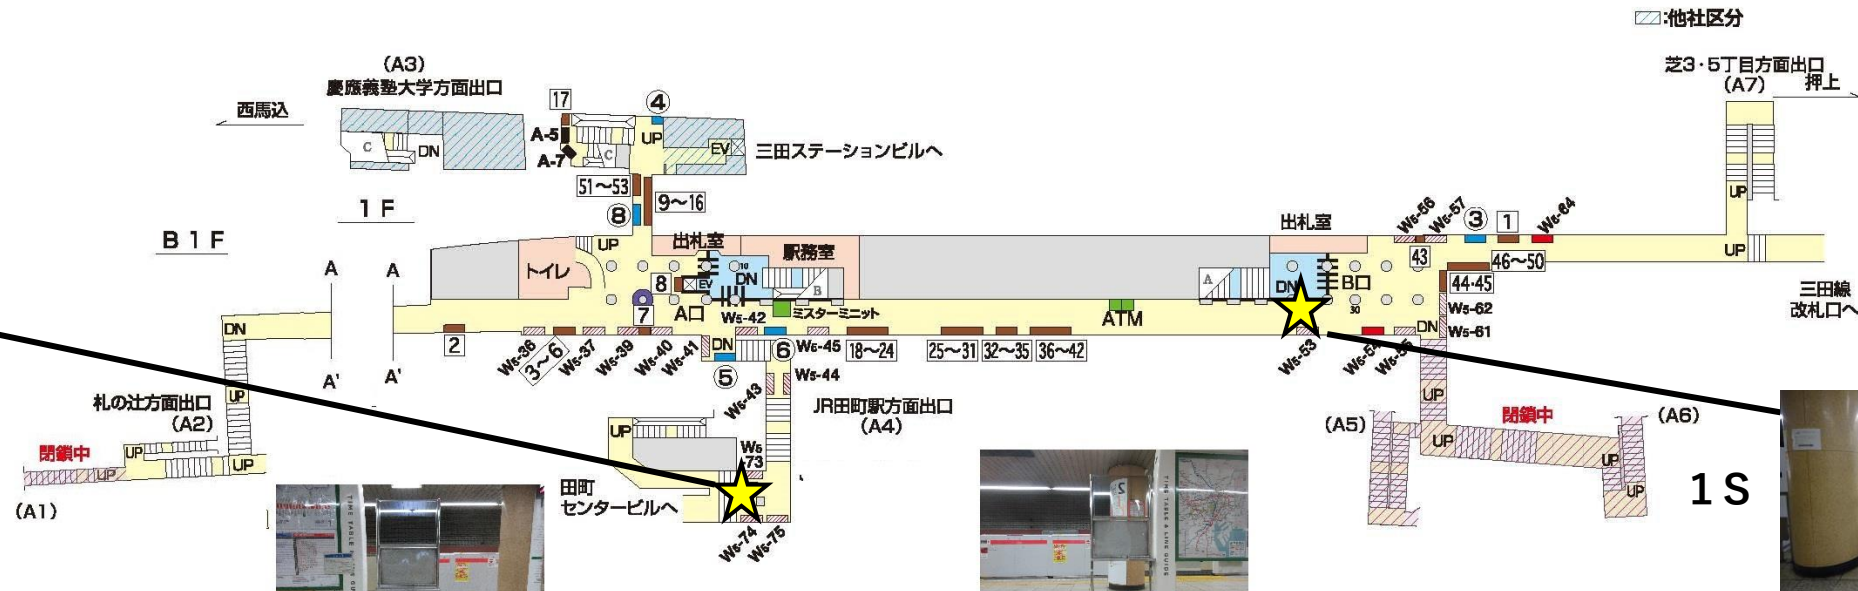

A08 都営浅草線三田駅

駅ばり

③一般ボード	B1×4	⑥一般ボード	B1×4
④一般ボード	B1×2	⑧一般ボード	B1×4
⑤Green Set	B1×4		

2 S

1 W

3 W

1 S

2 W

4 W

西馬込
B2F

他社区分

芝3・5丁目方面出口 (A7) 押上

三田線 改札口へ

押上

閉鎖中

閉鎖中